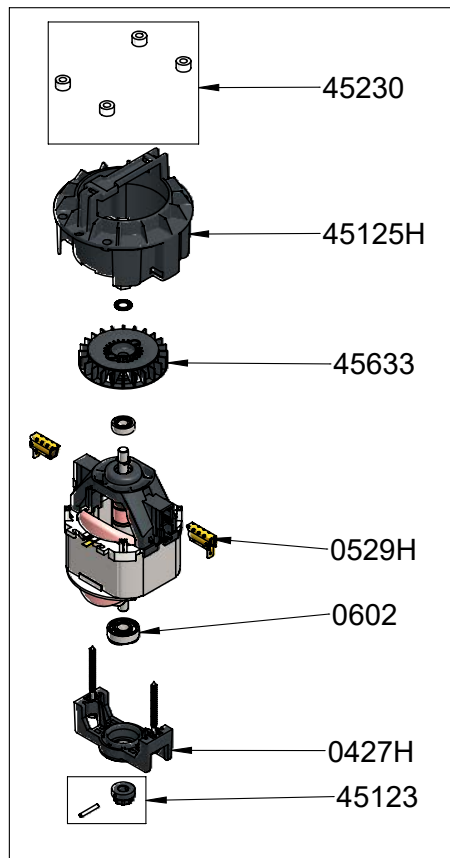

Ref MX002T

Bezeichnung	Ref
UNTERES ALUGEHÄUSE AM MOTOR	0427H
KOHLNEN (PAAR)	0529H
LAGER	0601
LAGER MOTOR	0602
DICHTRING	0603
DICHTUNGSRING	0607
DICHTUNG	0610PD
WANDHALTERUNG	0862
KNICKSCHUTZ FÜR KABEL 220-240V	0950
WELLE MIT KUPPLUNG	45120H
KUPPLUNGSTEIL WELLE	45122
KUPPLUNGSTEIL AM MOTOR	45123
LÜFTERGEHÄUSE PLASTIK	45125H
DICHTUNG MIT KOMPLETT LAGER	45130H
ZUGSTANGEN (4)	45138H
SCHRAUBEN FÜR VERBINDUNGSBOLZEN (4)	45139
MESSER MIT SCHRAUBE	45161
KOMPLETT MOTOR SMX TURBO 850W 220-240V 50-60HZ	45200H
KOMPLETT MOTOR 110-120 V	45200H.1
KOMPRESSIONSCHLEIBEN (4)	45230
DECKEL OBEN	45503
ABDECKUNG (1 PAAR)	45610H
STEUERUNG 220-240V	45620
STEUERUNG 110-120 V	45620.1
LÜFTERRAD	45633
SCHRAUBENSET STEUERUNG	45706.1
DECKEL SCHALTERBOX	45706.T
UNTERTEIL SCHALTERBOX	45707.T
SCHALTERABDECKUNG	45708
GRIFF, HALTERUNG, TYPENSCHILD, ABDECKUNG	45709H
GESCHWINDIGKEIT 1 SCHITZKAPPE	45710.1
GESCHWINDIGKEIT 2 SCHITZKAPPE	45710.2
STEUERKASTEN KOMPLETT MIT STEUERUNG 220- 240V	45712.T
STEUERKASTEN KOMPLETT MIT STEUERUNG 110- 120V	45712.T.1
FUSS MIT DICHTUNG LAGER, PLATINE	45720H
KOMPLETT FUSS	45722H
KABEL 220-240V	9011.1
KABEL 110-120V	9040.1

Wichtig: bitte geben Sie bei Ersatzteilbestellungen den Typ und Seriennummer des Gerätes an.

4x 45139

4x 45138H
45722H

45712T-45712T.1

45720H

45200H-45200H.1

45130H

Wichtig: bitte geben Sie bei Ersatzteilbestellungen den Typ und Seriennummer des Gerätes an.