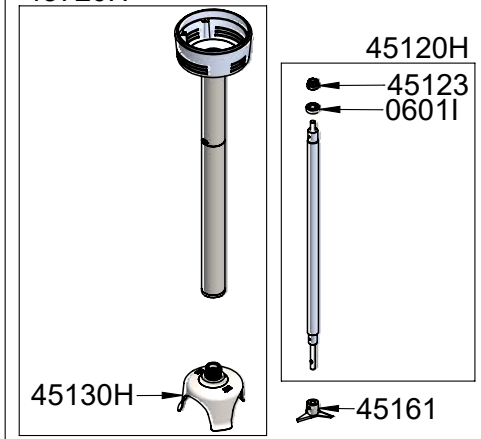

4x 45139

4x 45138H
45722H

45712T-45712T.1

45720H

45200H-45200H.1

45130H

Wichtig: bitte geben Sie bei Ersatzteilbestellungen den Typ und Seriennummer des Gerätes an.