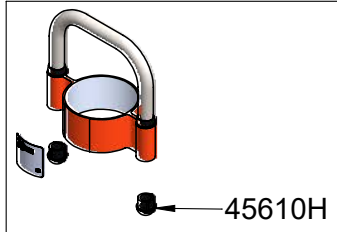

4x 45138H
45722H

45712T-45712T.1