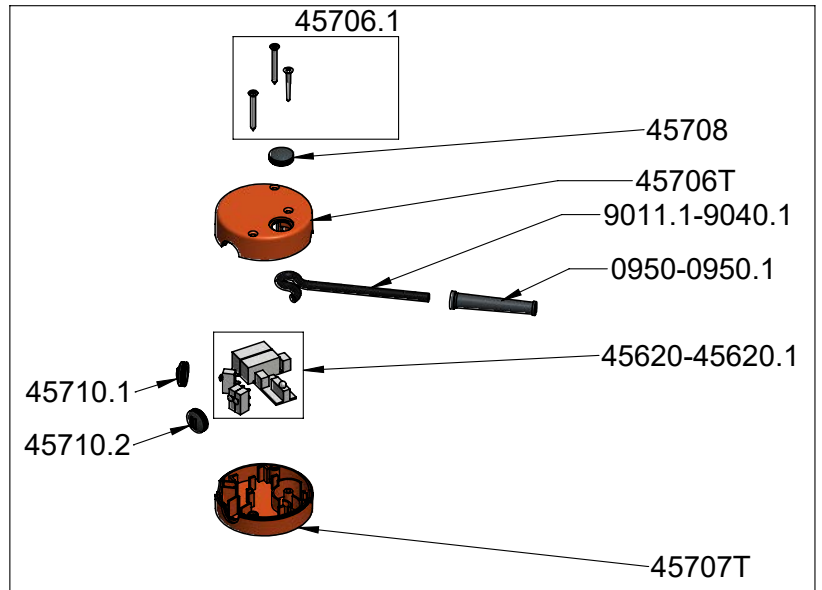

Ref MX002T

Bezeichnung	Ref
UNTERES ALUGEHÄUSE AM MOTOR	0427H
KOHLNEN (PAAR)	0529H
LAGER	0601
LAGER MOTOR	0602
DICHTRING	0603
DICHTUNGSRING	0607
DICHTUNG	0610PD
WANDHALTERUNG	0862
KNICKSCHUTZ FÜR KABEL 220-240V	0950
WELLE MIT KUPPLUNG	45120H
KUPPLUNGSTEIL WELLE	45122
KUPPLUNGSTEIL AM MOTOR	45123
LÜFTERGEHÄUSE PLASTIK	45125H
DICHTUNG MIT KOMPLETT LAGER	45130H
ZUGSTANGEN (4)	45138H
SCHRAUBEN FÜR VERBINDUNGSBOLZEN (4)	45139
MESSER MIT SCHRAUBE	45161
KOMPLETT MOTOR SMX TURBO 850W 220-240V 50-60HZ	45200H
KOMPLETT MOTOR 110-120 V	45200H.1
KOMPRESSIONSCHLEIBEN (4)	45230
DECKEL OBEN	45503
ABDECKUNG (1 PAAR)	45610H
STEUERUNG 220-240V	45620
STEUERUNG 110-120 V	45620.1
LÜFTERRAD	45633
SCHRAUBENSET STEUERUNG	45706.1
DECKEL SCHALTERBOX	45706.T
UNTERTEIL SCHALTERBOX	45707.T
SCHALTERABDECKUNG	45708
GRIFF, HALTERUNG, TYPENSCHILD, ABDECKUNG	45709H
GESCHWINDIGKEIT 1 SCHITZKAPPE	45710.1
GESCHWINDIGKEIT 2 SCHITZKAPPE	45710.2
STEUERKASTEN KOMPLETT MIT STEUERUNG 220- 240V	45712.T
STEUERKASTEN KOMPLETT MIT STEUERUNG 110- 120V	45712.T.1
FUSS MIT DICHTUNG LAGER, PLATINE	45720H
KOMPLETT FUSS	45722H
KABEL 220-240V	9011.1
KABEL 110-120V	9040.1

Wichtig: bitte geben Sie bei Ersatzteilbestellungen den Typ und Seriennummer des Gerätes an.

4x 45139

4x 45138H
45722H

45712T-45712T.1

45720H

45200H-45200H.1

45130H

Wichtig: bitte geben Sie bei Ersatzteilbestellungen den Typ und Seriennummer des Gerätes an.