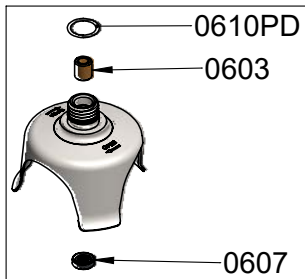

Ref MX002T

Bezeichnung	Ref
UNTERES ALUGEHÄUSE AM MOTOR	0427H
KOHLNEN (PAAR)	0529H
LAGER	0601
LAGER MOTOR	0602
DICHTRING	0603
DICHTUNGSRING	0607
DICHTUNG	0610PD
WANDHALTERUNG	0862
KNICKSCHUTZ FÜR KABEL 220-240V	0950
WELLE MIT KUPPLUNG	45120H
KUPPLUNGSTEIL WELLE	45122
KUPPLUNGSTEIL AM MOTOR	45123
LÜFTERGEHÄUSE PLASTIK	45125H
DICHTUNG MIT KOMPLETT LAGER	45130H
ZUGSTANGEN (4)	45138H
SCHRAUBEN FÜR VERBINDUNGSBOLZEN (4)	45139
MESSER MIT SCHRAUBE	45161
KOMPLETT MOTOR SMX TURBO 850W 220-240V 50-60HZ	45200H
KOMPLETT MOTOR 110-120 V	45200H.1
KOMPRESSIONSCHLEIBEN (4)	45230
DECKEL OBEN	45503
ABDECKUNG (1 PAAR)	45610H
STEUERUNG 220-240V	45620
STEUERUNG 110-120 V	45620.1
LÜFTERRAD	45633
SCHRAUBENSET STEUERUNG	45706.1
DECKEL SCHALTERBOX	45706.T
UNTERTEIL SCHALTERBOX	45707.T
SCHALTERABDECKUNG	45708
GRIFF, HALTERUNG, TYPENSCHILD, ABDECKUNG	45709H
GESCHWINDIGKEIT 1 SCHITZKAPPE	45710.1
GESCHWINDIGKEIT 2 SCHITZKAPPE	45710.2
STEUERKASTEN KOMPLETT MIT STEUERUNG 220- 240V	45712.T
STEUERKASTEN KOMPLETT MIT STEUERUNG 110- 120V	45712.T.1
FUSS MIT DICHTUNG LAGER, PLATINE	45720H
KOMPLETT FUSS	45722H
KABEL 220-240V	9011.1
KABEL 110-120V	9040.1

Wichtig: bitte geben Sie bei Ersatzteilbestellungen den Typ und Seriennummer des Gerätes an.

4x 45139

4x 45138H
45722H

45712T-45712T.1

45720H

45200H-45200H.1

45130H

Wichtig: bitte geben Sie bei Ersatzteilbestellungen den Typ und Seriennummer des Gerätes an.