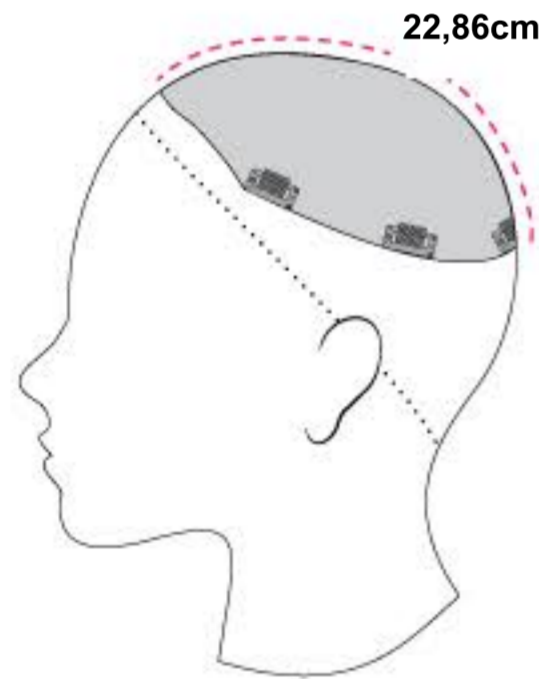

Bedekking op het hoofd

EASIFRINGE

EASICROWN

TOP THIS

www.pruikenshop.eu

EASIPART • EASIPART FRENCH

EASIPART XL • EASIPART XL FRENCH

TOP FORM • TOP FORM FRENCH

**TOP WAVE • ESSENTIALLY YOU
TOP LEVEL • TOP CROWN • TOP NOTCH**

TOP STYLE

TOP SMART

TOP FULL

Lengte van de Toppers van Jon Renau

8"

12"

18"