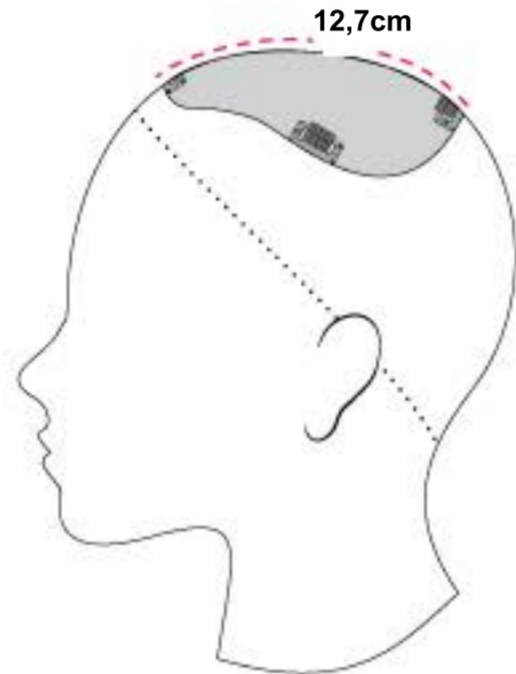

Bedekking op het hoofd

EASIFRINGE

EASICROWN

TOP THIS

www.pruikenshop.eu

EASIPART • EASIPART FRENCH

EASIPART XL • EASIPART XL FRENCH

TOP FORM • TOP FORM FRENCH

**TOP WAVE • ESSENTIALLY YOU
TOP LEVEL • TOP CROWN • TOP NOTCH**

TOP STYLE

TOP SMART

TOP FULL

Lengte van de Toppers van Jon Renau

8"

12"

18"