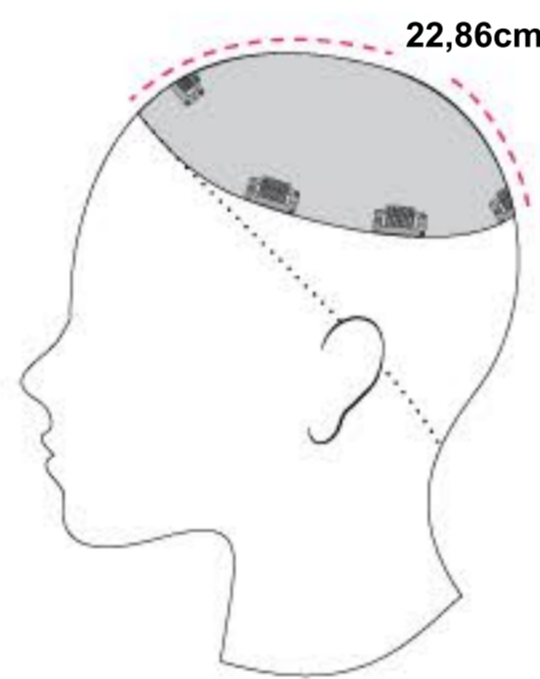

Bedekking op het hoofd

EASIFRINGE

EASICROWN

TOP THIS

www.pruikenshop.eu

EASIPART • EASIPART FRENCH

EASIPART XL • EASIPART XL FRENCH

TOP FORM • TOP FORM FRENCH

**TOP WAVE • ESSENTIALLY YOU
TOP LEVEL • TOP CROWN • TOP NOTCH**

TOP STYLE

TOP SMART

TOP FULL

Lengte van de Toppers van Jon Renau

8"

12"

18"