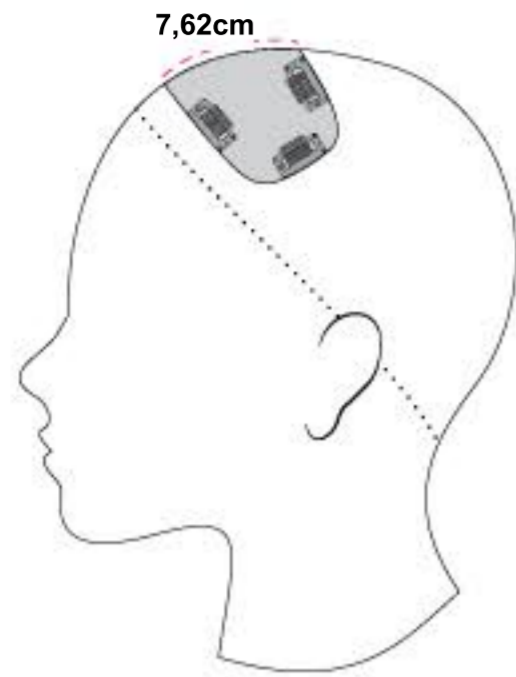

Bedekking op het hoofd

EASIFRINGE

EASICROWN

TOP THIS

www.pruikenshop.eu

EASIPART • EASIPART FRENCH

EASIPART XL • EASIPART XL FRENCH

TOP FORM • TOP FORM FRENCH

**TOP WAVE • ESSENTIALLY YOU
TOP LEVEL • TOP CROWN • TOP NOTCH**

TOP STYLE

TOP SMART

TOP FULL

Lengte van de Toppers van Jon Renau

8"

12"

18"