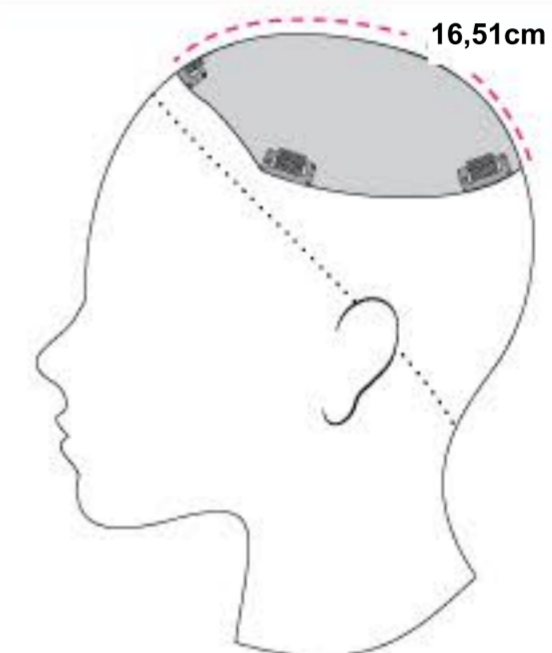

Bedekking op het hoofd

EASIFRINGE

EASICROWN

TOP THIS

www.pruikenshop.eu

EASIPART • EASIPART FRENCH

EASIPART XL • EASIPART XL FRENCH

TOP FORM • TOP FORM FRENCH

**TOP WAVE • ESSENTIALLY YOU
TOP LEVEL • TOP CROWN • TOP NOTCH**

TOP STYLE

TOP SMART

TOP FULL

Lengte van de Toppers van Jon Renau

8"

12"

18"