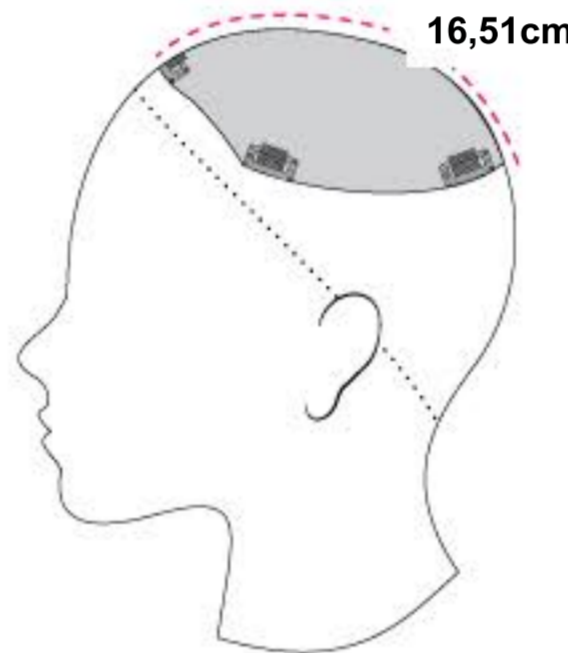

Bedekking op het hoofd

EASIFRINGE

EASICROWN

TOP THIS

www.pruikenshop.eu

EASIPART • EASIPART FRENCH

EASIPART XL • EASIPART XL FRENCH

TOP FORM • TOP FORM FRENCH

**TOP WAVE • ESSENTIALLY YOU
TOP LEVEL • TOP CROWN • TOP NOTCH**

TOP STYLE

TOP SMART

TOP FULL

Lengte van de Toppers van Jon Renau

8"

12"

18"