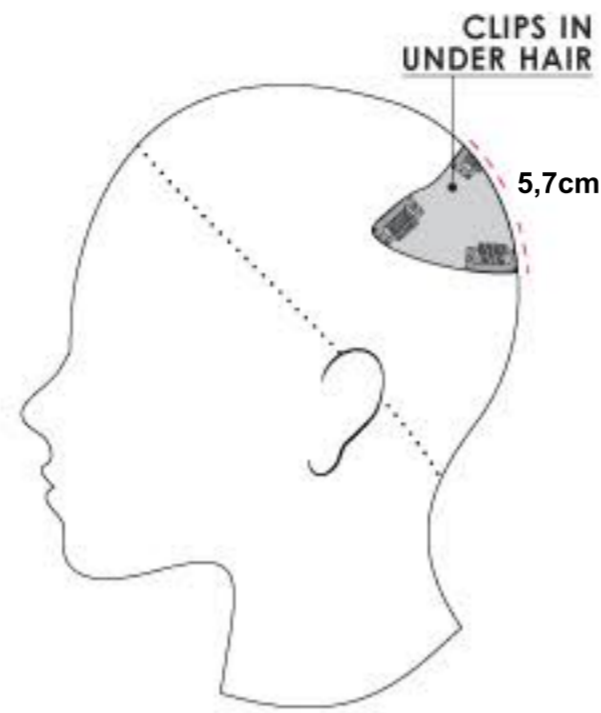

Bedekking op het hoofd

EASIFRINGE

EASICROWN

TOP THIS

www.pruikenshop.eu

EASIPART • EASIPART FRENCH

EASIPART XL • EASIPART XL FRENCH

TOP FORM • TOP FORM FRENCH

**TOP WAVE • ESSENTIALLY YOU
TOP LEVEL • TOP CROWN • TOP NOTCH**

TOP STYLE

TOP SMART

TOP FULL

Lengte van de Toppers van Jon Renau

8"

12"

18"