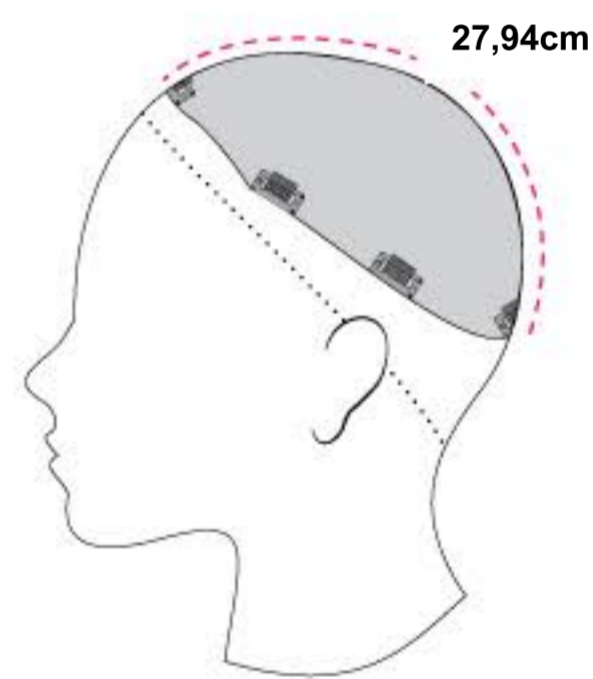

**TOP WAVE • ESSENTIALLY YOU
TOP LEVEL • TOP CROWN • TOP NOTCH**

TOP STYLE

TOP SMART

TOP FULL

Lengte van de Toppers van Jon Renau

8"

12"

18"