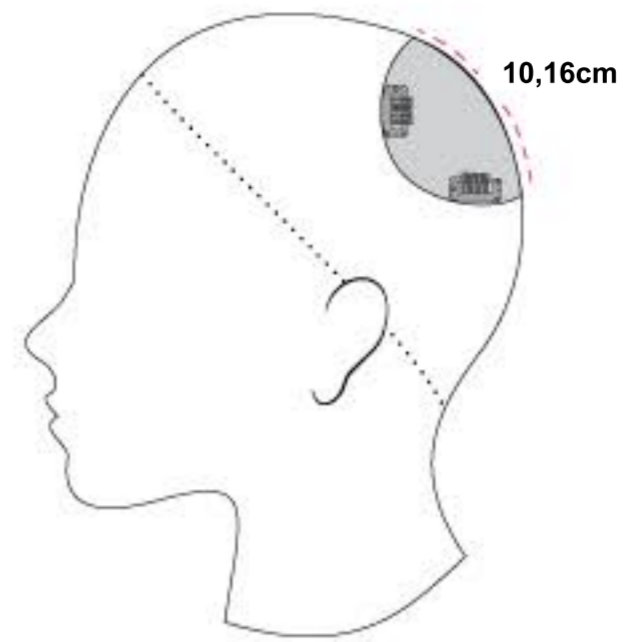

Bedekking op het hoofd

EASIFRINGE

EASICROWN

TOP THIS

www.pruikenshop.eu

EASIPART • EASIPART FRENCH

EASIPART XL • EASIPART XL FRENCH

TOP FORM • TOP FORM FRENCH

**TOP WAVE • ESSENTIALLY YOU
TOP LEVEL • TOP CROWN • TOP NOTCH**

TOP STYLE

TOP SMART

TOP FULL

Lengte van de Toppers van Jon Renau

8"

12"

18"