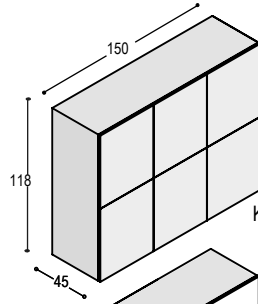

design: Marieke Castelijin en Marleen van Klink

meerprijs 45cm diepe Solo kasten op twee  
pootbokjes i.p.v. hangend aan de muur

KS-M2, vanaf € 1.885,-

KS-M3, vanaf € 2.295,-

KA-KF10 € 225,-

KS-M3\*, vanaf € 2.295,-