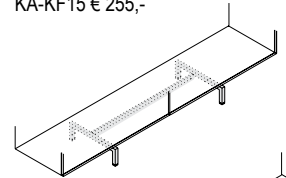

KA-KF20 € 285,-