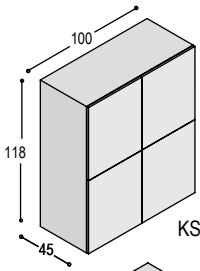

design: Marieke Castelijin en Marleen van Klink

meerprijs 45cm diepe Solo kasten op twee  
pootbokjes i.p.v. hangend aan de muur

KS-M2, vanaf € 1.885,-

KS-M3, vanaf € 2.295,-

KA-KF10 € 225,-

KS-M3\*, vanaf € 2.295,-