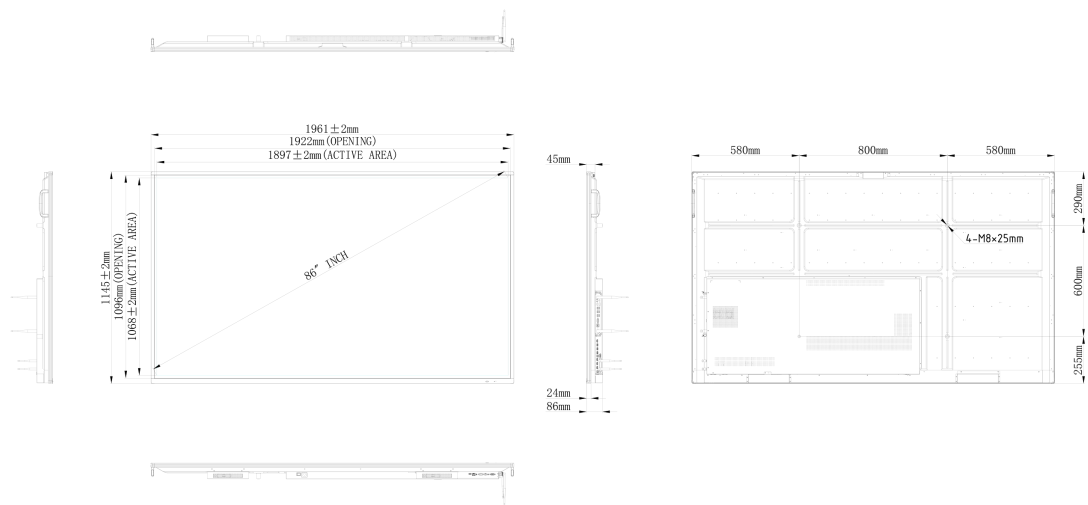

10 AFMETINGEN / GEWICHT

EAN code	4948570117031
----------	---------------

Alle handelsmerken zijn geregistreerd. Gegevens onder voorbehoud van zetfouten. Specificaties kunnen vooraf en zonder opgaaf van reden gewijzigd worden. Alle LCD-panelen vallen onder ISO-9241-307:2008 inzake pixelfouten.