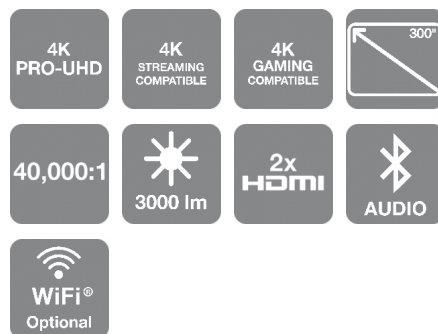

## DATASHEETS

Beleef thuis het unieke bioscoopgevoel voor films, sport en games met deze betaalbare en gebruiksvriendelijke 4K PRO-UHD<sup>1</sup>-projector.

Deze 4K PRO-UHD<sup>1</sup>-projector biedt geavanceerde functies voor een betaalbare prijs. U kunt genieten van de nieuwste 4K-content met superieure beeldkwaliteit tot 500 inch. Het beeld kan moeiteloos uitgelijnd worden met lens-shift, optische zoom en keystone-correctie. Geniet van 4K-content en sluit streamingapparaten, blu-rayspelers, gameconsoles en meer aan via de HDMI-poorten.

### 4K PRO-UHD<sup>1</sup> voor superieure beeldkwaliteit

Ervaar heldere, levendige kleuren met deze betaalbare 4K PRO-UHD<sup>1</sup>-projector. Door de gelijke witte en gekleurde lichtopbrengst van 3000 lumen biedt de projector zowel een hoge helderheid als intense kleuren. De hoge contrastverhouding van 40.000:1 zorgt voor diepe zwarttinten en scherpe schaduwdetails, en dankzij de frame-interpolatie zijn snelbewegende afbeeldingen scherper.

### Bioscoopgevoel

Ga helemaal op in uw home-entertainment met een ultiem bioscoopgevoel. Deze projector heeft een schermgrootte van maximaal 500 inch, kan 2D- en 3D-content afspelen en bevat geluidsonderdrukkende technologie. Dankzij lens-shift, zoom en keystone-correctie staat het beeld precies op de plek waar u wilt.