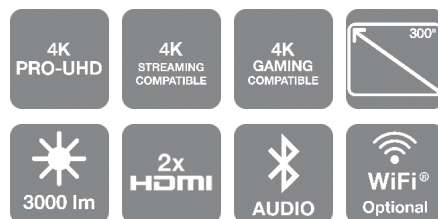

## DATASHEETS

Een betaalbare en gebruiksvriendelijke 4K PRO-UHD<sup>1</sup>-projector voor het beleven van het unieke bioscoopgevoel met een hoge contrastverhouding.

Profiteer van geavanceerde functies voor een betaalbare prijs met deze 4K PRO-UHD<sup>1</sup>-projector. Met een schermgrootte van maximaal 500 inch, kunt u genieten van de nieuwste 4K-content met superieure beeldkwaliteit en een hoge contrastverhouding. Het beeld kan moeiteloos uitgelijnd worden met lens-shift, optische zoom en keystone-correctie. Het is eenvoudig om de projector te installeren, content te streamen en geluid te ontvangen met de ingebouwde luidsprekers of Bluetooth.

### 4K PRO-UHD<sup>1</sup> voor superieure beeldkwaliteit

Ervaar heldere, levendige kleuren met deze betaalbare 4K PRO-UHD<sup>1</sup>-projector. Door de gelijke witte en gekleurde lichtopbrengst van 3000 lumen biedt de projector zowel een hoge helderheid als intense kleuren. De hoge contrastverhouding van 100.000:1 zorgt voor diepe zwarttinten en scherpe schaduwdetails, en dankzij de frame-interpolatie zijn snelbewegende afbeeldingen scherper.

### Bioscoopgevoel

Ga helemaal op in uw home-entertainment met een ultiem bioscoopgevoel. Deze projector heeft een schermgrootte van maximaal 500 inch, kan 2D- en 3D-content afspelen en bevat geluidsonderdrukkende technologie. Dankzij lens-shift, zoom en keystone-correctie staat het beeld precies op de plek waar u wilt.

### Slimme connectiviteitsoplossingen

Plug-and-play 4K-content door het streamingapparaat aan de achterkant van de projector in te pluggen en het is binnen een paar seconden klaar voor gebruik. U kunt ook 4K-content projecteren van een gameconsole, settopbox, blu-rayspeler, tablet of ander apparaat via de twee HDMI-poorten. Het geluid komt uit de twee ingebouwde luidsprekers van 10 W. U kunt ook draadloos een soundbar koppelen via Bluetooth.