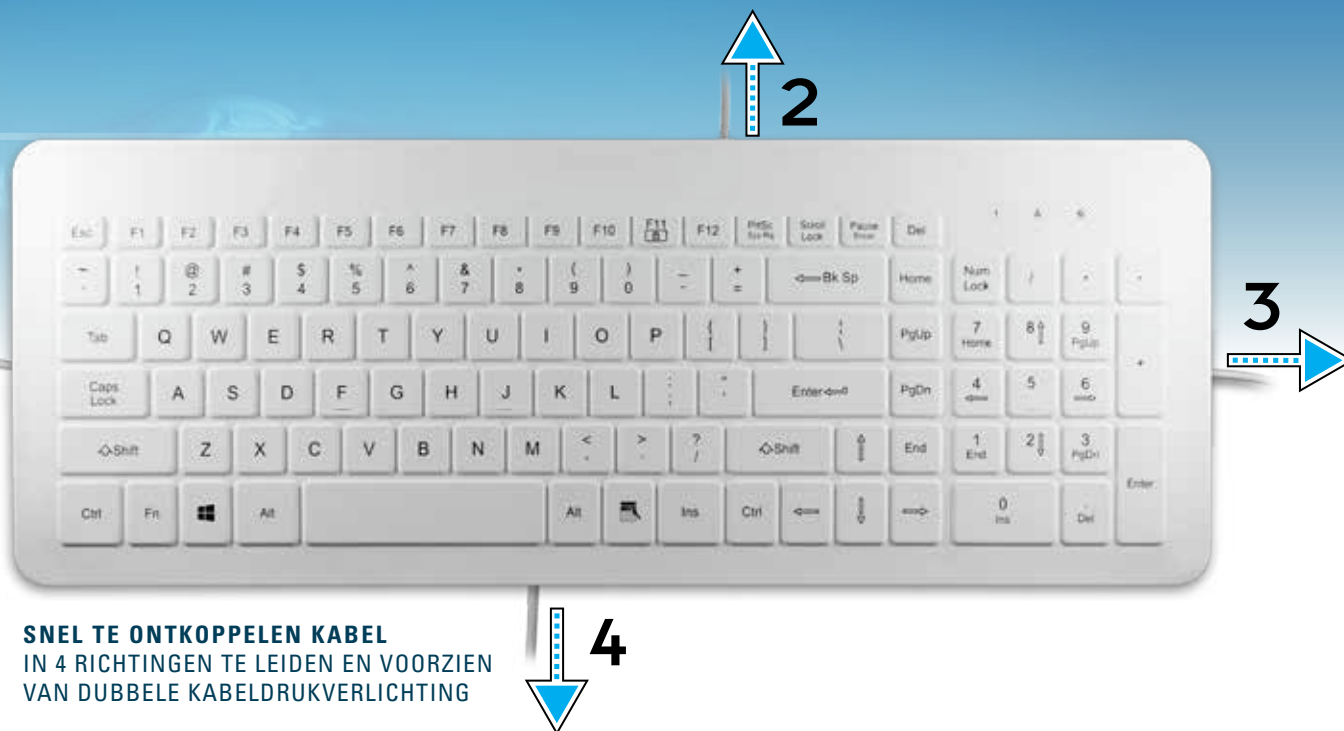

# MAN & MACHINE

De details maken 'm  
"Very Cool"

**SNEL TE ONTKOPPELEN KABEL**  
IN 4 RICHTINGEN TE LEIDEN EN VOORZIEN  
VAN DUBBELE KABELDRUKVERLICHTING