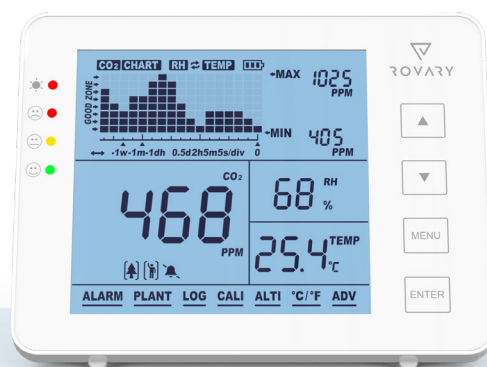

# Technische specificaties Rovary RV2000P CO2 meter

- + CE Keurmerk & ISO certificering
- + Mogelijkheid te kiezen tussen Celcius en Fahrenheit
- + Accurate Duo Beam NDIR Sensor
- + Levensduur sensor 15 jaar
- + Automatische datalogfunctie
- + Automatische kalibratie in 30 minuten
- + Voldoet aan de eisen van het bouwbesluit

Breedte	120 mm
Hoogte	90 mm
Diepte	35 mm
Aansluiting	USB naar mini USB met 230V adapter
Snoerlengte	1 meter
Opstarttijd	10 seconden
Werkzame luchtvochtigheid	Tussen 0% - 95% (niet-gecondenseerd)
Accuraatheid	+/- 5 %
Geschikt voor CO2-meting	Ja
Geschikt voor luchtvochtigheidsmeting	Ja
Geschikt voor temperatuurmeting	Ja
Voldoet aan eisen bouwbesluit	Ja
Meetbereik CO2	0-5000 PPM
Meetbereik luchtvochtigheid	5-95% RH
Meetbereik temperatuur	0°C - 90°C
Werkzame temperatuur	0°C - 50°C
Opslagtemperatuur	-20°C - 60°C
Voeding	5VDC (via de gratis bijgeleverde voedingsadapter + oplaadblok) of via USB-poort.
Gewicht	190 gram
Oplaadbaar	Ja
Accuduur	+/- 8 uur