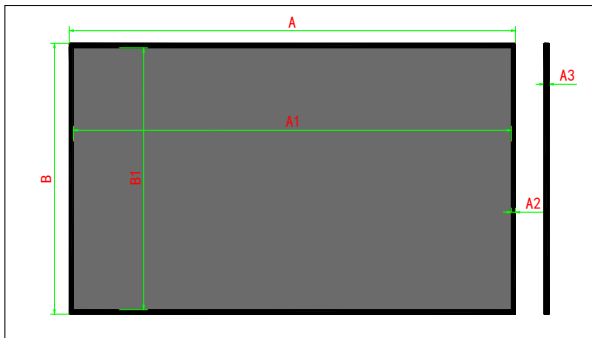

Note : Data Error be ±1"