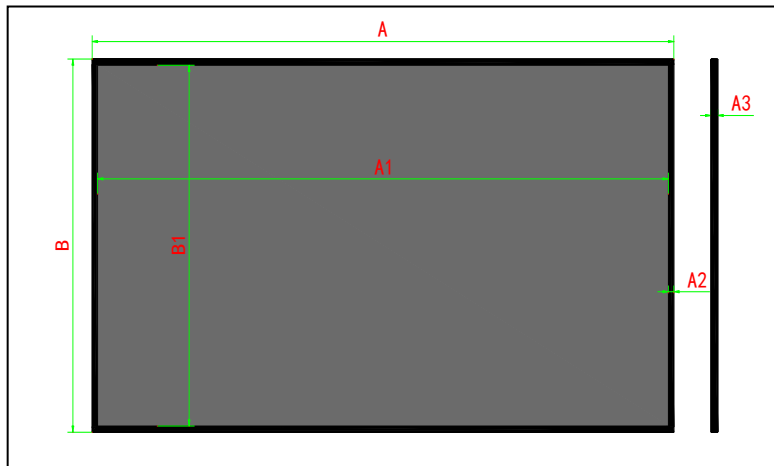

Elite Screens - Line drawing and dimension table
Aeon Edge free CLR Series - StarBright CLR® screen material

Unit: mm

Customer model	Screen Diagonal	Aspect Ratio	Screen Width (A)	View Width (A1)	Bezel trim width (A2)	Screen thickness (A3)	Screen Height (B)	View Height (B1)	Support bar length
AR90H-CLR	90	16:9	2013	1993	10	28	1142	1122	1014
AR100H-CLR	100	16:9	2235	2215	10	28	1266	1246	1138
AR110H-CLR	110	16:9	2456	2436	10	28	1391	1371	1262
AR120H-CLR	120	16:9	2678	2658	10	28	1515	1495	1387

Unit: inch

Customer model	Screen Diagonal	Aspect Ratio	Screen Width (A)	View Width (A1)	Bezel trim width (A2)	Screen thickness (A3)	Screen Height (B)	View Height (B1)	Support bar length
AR90H-CLR	90	16:9	79,3	78,5	0,4	1,1	45,0	44,2	39,9
AR100H-CLR	100	16:9	88,0	87,2	0,4	1,1	49,9	49,1	44,8
AR110H-CLR	110	16:9	96,7	95,9	0,4	1,1	54,8	54,0	49,7
AR120H-CLR	120	16:9	105,4	104,6	0,4	1,1	59,7	58,9	54,6

Note : Data Error be ±1"