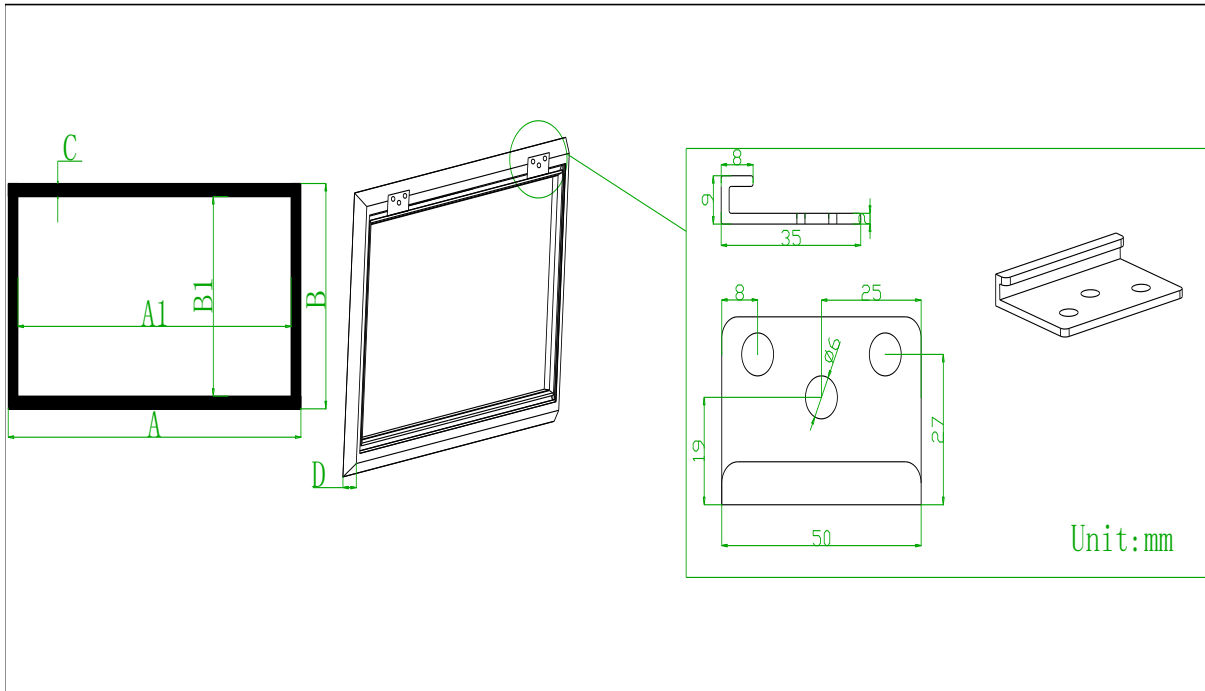

AR100WX2	100"(16:10)	85,7	84,8	53,9	53,0	0,5	1,0	50,5
AR120WX2	120"(16:10)	102,7	101,8	64,5	63,6	0,5	1,0	61,1
AR135WX2	135"(16:10)	115,4	114,5	72,5	71,5	0,5	1,0	69,0
AR150WX2	150"(16:10)	128,1	127,2	80,4	79,5	0,5	1,0	77,0
AR165WX2	165"(16:10)	140,9	139,9	88,4	87,4	0,5	1,0	84,9
AR180WX2	180"(16:10)	153,6	152,6	96,3	95,4	0,5	1,0	92,9
AR200WX2	200"(16:10)	170,6	169,6	106,9	106,0	0,5	1,0	103,5
AR103WH2-WIDE	103"(2.35:1)	95,7	94,8	41,3	40,3	0,5	1,0	37,8
AR125WH2-WIDE	125"(2.35:1)	115,9	115,0	50,0	49,0	0,5	1,0	46,5
AR138WH2-WIDE	138"(2.35:1)	127,9	127,0	54,9	53,9	0,5	1,0	51,4
AR158WH2-WIDE	158"(2.35:1)	146,3	145,4	62,8	61,9	0,5	1,0	59,3
AR84DHD3	84"(16:9)	74,2	73,2	42,1	41,2	0,5	1,0	38,7
AR92DHD3	92"(16:9)	81,2	80,2	46,1	45,1	0,5	1,0	42,6
AR100DHD3	100"(16:9)	88,1	87,2	50,0	49,0	0,5	1,0	46,5
AR110DHD3	110"(16:9)	96,9	95,9	54,9	53,9	0,5	1,0	51,4
AR120DHD3	120"(16:9)	104,9	103,9	59,1	58,2	0,5	1,0	55,7
AR135DHD3	135"(16:9)	118,7	117,7	67,1	66,1	0,5	1,0	63,6
AR150DHD3	150"(16:9)	131,7	130,8	74,4	73,5	0,5	1,0	71,0
AR165DHD3	165"(16:9)	144,8	143,8	81,9	80,9	0,5	1,0	78,4
AR180DHD3	180"(16:9)	157,9	156,9	89,2	88,3	0,5	1,0	85,7
AR200DHD3	200"(16:9)	175,3	174,3	99,0	98,0	0,5	1,0	95,5

Note: Data Error be ± 1 "