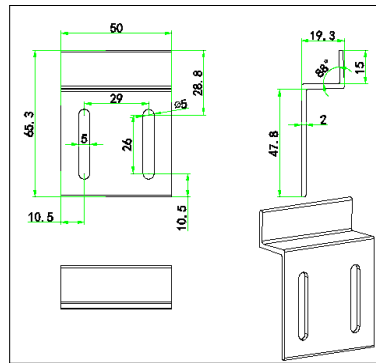

Note : Data Error be ±1"