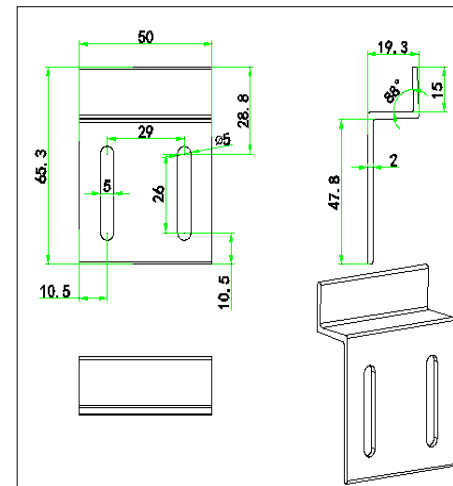

Elite Screens - Line drawing and dimension table
Aeon Edge free CLR Series - StarBright CLR® screen material

Unit: mm

Customer model	Screen Diagonal	Aspect Ratio	Screen Width (A)	View Width (A1)	Bezel trim width (A2)	Screen thickness (A3)	Screen Height (B)	View Height (B1)	Support bar length
AR90H-CLR	90	16:9	2013	1993	10	28	1142	1122	1014
AR100H-CLR	100	16:9	2235	2215	10	28	1266	1246	1138
AR110H-CLR	110	16:9	2456	2436	10	28	1391	1371	1262
AR120H-CLR	120	16:9	2678	2658	10	28	1515	1495	1387

Unit: inch

Customer model	Screen Diagonal	Aspect Ratio	Screen Width (A)	View Width (A1)	Bezel trim width (A2)	Screen thickness (A3)	Screen Height (B)	View Height (B1)	Support bar length
AR90H-CLR	90	16:9	79,3	78,5	0,4	1,1	45,0	44,2	39,9
AR100H-CLR	100	16:9	88,0	87,2	0,4	1,1	49,9	49,1	44,8
AR110H-CLR	110	16:9	96,7	95,9	0,4	1,1	54,8	54,0	49,7
AR120H-CLR	120	16:9	105,4	104,6	0,4	1,1	59,7	58,9	54,6

Note : Data Error be ±1"