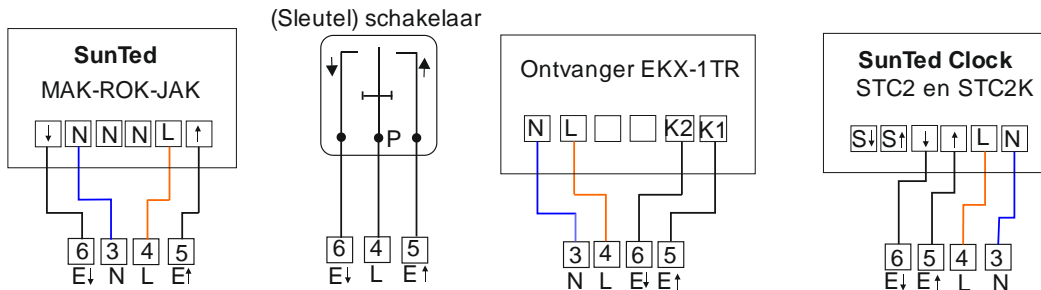

RB3 stuurkast

artikel 1044

SW: Indien gewenst pulsschakelaars voor individuele bediening.