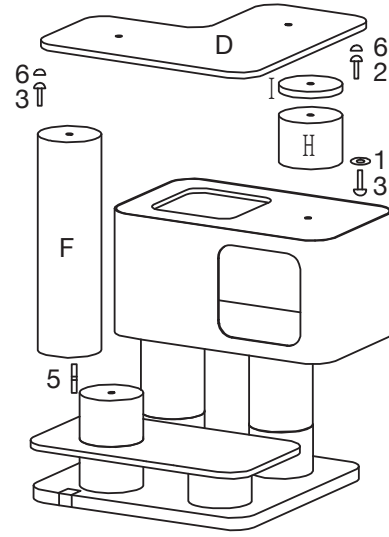

EUROPET BERNINA INTERNATIONAL B.V.
Energieweg 35, 5422 VM Gemert-Bakel
The Netherlands
info@ebi.eu - www.ebi.eu

Veliki

Assembly instruction - Bauanleitung - Montage-instructies - Instructions de montage -
Instrucción de montaje

1

2

3

4

Pièces / Teile / Delen / Parts / Piezas

- 1X  80 x 80 x 4cm (A)
- 1X  80 x 45 x 2cm (B)
- 1X  80 x 50 x 40,5cm (C)
- 1X  80 x 80 x 2cm (D)

- 1X  78 x 48cm (E)
- 1X  Ø 20 x 70cm (F)
- 2X  Ø 20 x 45cm (G)
- 4X  Ø 20 x 15cm (H)
- 1X  Ø 18 x 5,2cm (I)

- 5X  Ø 10 x 40mm (1)
- 5X  Ø 10 x 60mm (2)
- 5X  Ø 10 x 50mm (3)
- 1X  Ø 10 x 90mm (4)
- 1X  Ø 10 x 70mm (5)
- 3X  Cover (6)