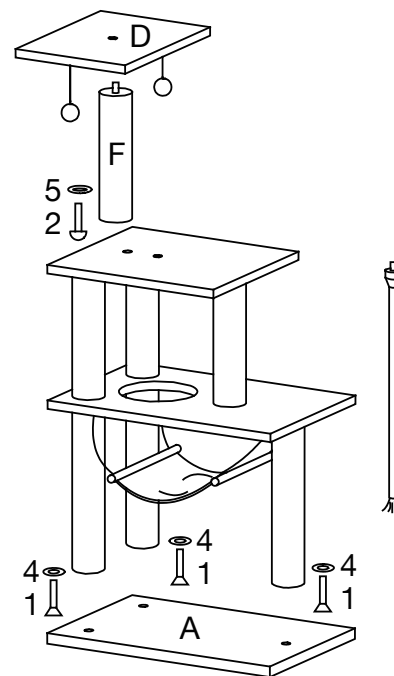

info@ebi.eu

P0701603-1706

Ref.No.
431-441916

www.ebi.eu

Elm

Bauanleitung - Assembly instruction - Montage-instructies - Instructions de montage -
istruzioni di montaggio - Instrucción de montaje

1

2

3

4

Teile / Delen / Pièces / Parts / Parti / Piezas

- 1X  60 x 40 x 2.5cm A
- 1X  60 x 40 x 2cm B
- 1X  45 x 40 x 2cm C
- 1X  40 x 30 x 2cm D
- 1X  42 x 33 cm E

- 4X  D7,5 x 30 cm F
- 2X  D7,5 x 50 cm G
- 1X  D7,5 x 50 cm H
- 1X  D2 x 50 cm I

- 3X  D10 x 50 mm (1)
- 2X  D10 x 50 mm (2)
- 2X  D10 x 70 mm (3)
- 3X  D32 mm (4)
- 2X  D40 mm (5)

SIZE: 60 x 40 x 118CM