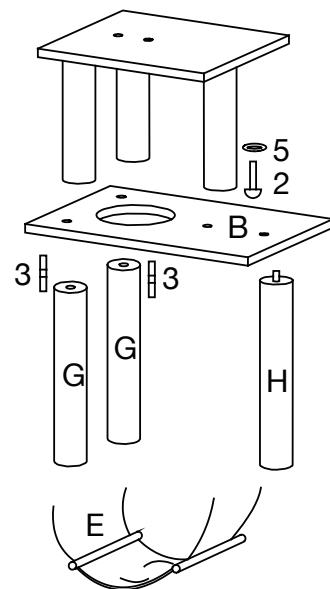

info@ebi.eu

P0701603-1706

Ref.No.
431-441916

www.ebi.eu

Elm

Bauanleitung - Assembly instruction - Montage-instructies - Instructions de montage -
istruzioni di montaggio - Instrucción de montaje

1

2

3

4

Teile / Delen / Pièces / Parts / Parti / Piezas

- 1X  60 x 40 x 2.5cm A
- 1X  60 x 40 x 2cm B
- 1X  45 x 40 x 2cm C
- 1X  40 x 30 x 2cm D
- 1X  42 x 33 cm E

- 4X  D7,5 x 30 cm F
- 2X  D7,5 x 50 cm G
- 1X  D7,5 x 50 cm H
- 1X  D2 x 50 cm I

- 3X  D10 x 50 mm (1)
- 2X  D10 x 50 mm (2)
- 2X  D10 x 70 mm (3)
- 3X  D32 mm (4)
- 2X  D40 mm (5)

SIZE: 60 x 40 x 118CM