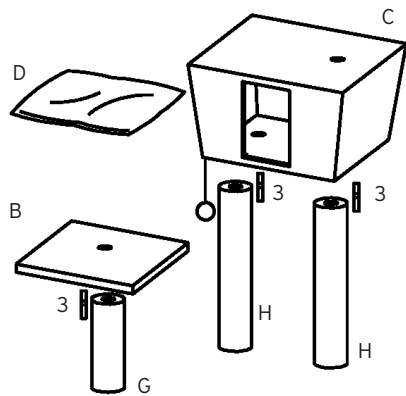

Scratcher's dream

Katzenkratzmöbel | Kattenkrabmeubel | Meuble à chat
Cat scratching furniture | Mueble para trepar | Saltagati

trend
New Jersey

431-422441
431-422458
431-422465

48 x 48 x 114 cm

1

2

3