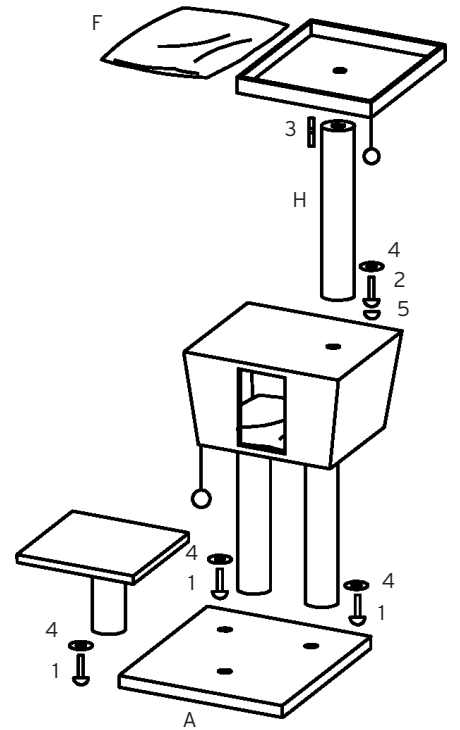

Scratcher's dream

Katzenkratzmöbel | Kattenkrabmeubel | Meuble à chat
Cat scratching furniture | Mueble para trepar | Saltagati

trend
New Jersey

431-422441
431-422458
431-422465

48 x 48 x 114 cm

1

2

3