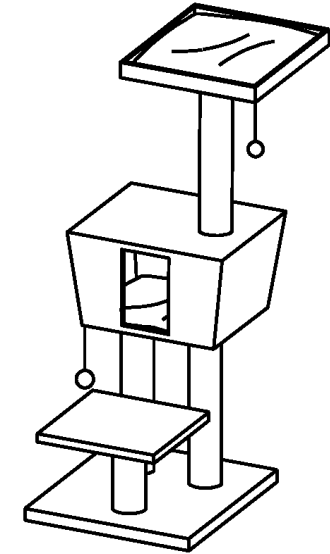

Scratcher's dream

Katzenkratzmöbel | Kattenkrabmeubel | Meuble à chat
Cat scratching furniture | Mueble para trepar | Saltagati

trend
New Jersey

431-422441
431-422458
431-422465

48 x 48 x 114 cm

1

2

3