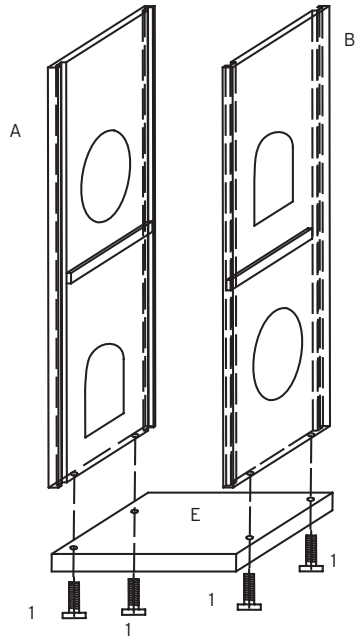

**trend**  
Rockefeller  
Castle

**431-420294**  
**431-424780**

**40 x 40 x 90 cm**

**1****2****3****4**

**Teile/ Delen/ Pièces/ Parts/ Parti/ Piezas:**

1x 40 x 80 cm (A)

1x 40 x 80 cm (B)

1x 38 x 80 cm (C)

1x 38 x 80 cm (D)

1x

40 x 40 x 4 cm (E)

1x

38 x 32 x 2 cm (F)

1x

40 x 40 x 6 cm (G)

1x  Ø8 x 60 mm