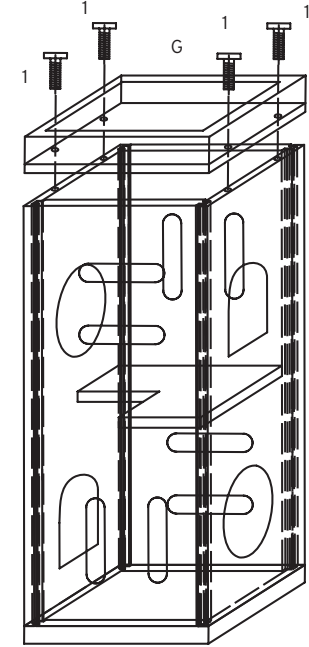

**trend**  
Rockefeller  
Castle

**431-420294**  
**431-424780**

**40 x 40 x 90 cm**

**1****2****3****4**

**Teile/ Delen/ Pièces/ Parts/ Parti/ Piezas:**

1x 40 x 80 cm (A)

1x 40 x 80 cm (B)

1x 38 x 80 cm (C)

1x 38 x 80 cm (D)

1x

40 x 40 x 4 cm (E)

1x

38 x 32 x 2 cm (F)

1x

40 x 40 x 6 cm (G)

1x  Ø8 x 60 mm

8x  Ø8 x 40 mm (1)

2x  Ø8 x 30 mm (2)