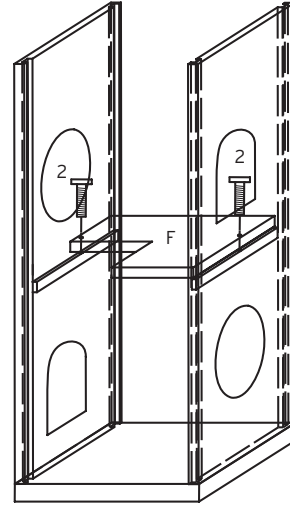

**trend**  
Rockefeller  
Castle

**431-420294**  
**431-424780**

**40 x 40 x 90 cm**

**1****2****3****4**

**Teile/ Delen/ Pièces/ Parts/ Parti/ Piezas:**

1x 40 x 80 cm (A)

1x 40 x 80 cm (B)

1x 38 x 80 cm (C)

1x 38 x 80 cm (D)

1x

40 x 40 x 4 cm (E)

1x

38 x 32 x 2 cm (F)

1x

40 x 40 x 6 cm (G)

1x  Ø8 x 60 mm