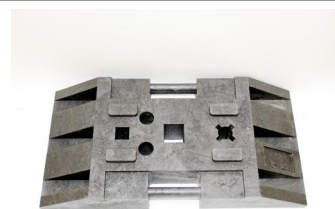

NIET VERLICHTE SIGNALISATIE VOETSTUK 'PLASTOBLOK' 28 kg

EIGENSCHAPPEN

- Geperst granulaat
- Hoge afwerkingsgraad zonder scherpe randen
- 100% gerecycleerd PVC
- Voorzien van twee stevige handvaten
- Stapelbaar
- Geschikt voor verkeersborden, hekken, reclameborden,...
- Afwijkende openingen op aanvraag

TECHNISCHE INFORMATIE

Samenstelling:	100% gerecycleerd PVC
Productie:	Geperst granulaat
Afmeting:	790 x 400 x 120 mm (L x B x H)
Gewicht:	+/- 28 kg
Openingen:	1 x 40x40 | 1 x 60x60 | 2 x ø 43 mm
Pallet:	30 stuks - 840 kg

REGELGEVING

Zowel EN 1 005-2 (2003 - annex C) (Europa) als KB CAO Bouwindustrie 2006 (België) bepaalt de referentiemassa die gerespecteerd moet worden bij beroepsmatig gebruik. Deze massa is vastgelegd op 25 kg. Indien deze massa wordt overschreden dient de last met twee personen te worden gemanipuleerd.

Nota's:

° Traffimex NV behoudt zich op elk moment het recht voor de technische specificaties te wijzigen zonder daarvan expliciet melding te maken aan klanten, voor zover dergelijke wijzigingen het visueel aspect en de bruikbaarheid van het product niet beïnvloeden.

° Onze Algemene Verkoopsvoorwaarden, beschikbaar op eenvoudig verzoek, zijn steeds van toepassing.

TRAFFIMEX NV - Edmond Machtenslaan 151 bus 14, 1080 Brussel, België
Tel.: +32 2 410 25 03 - Fax: +32 2 411 02 41 - e-mail: sales@traffimex.com