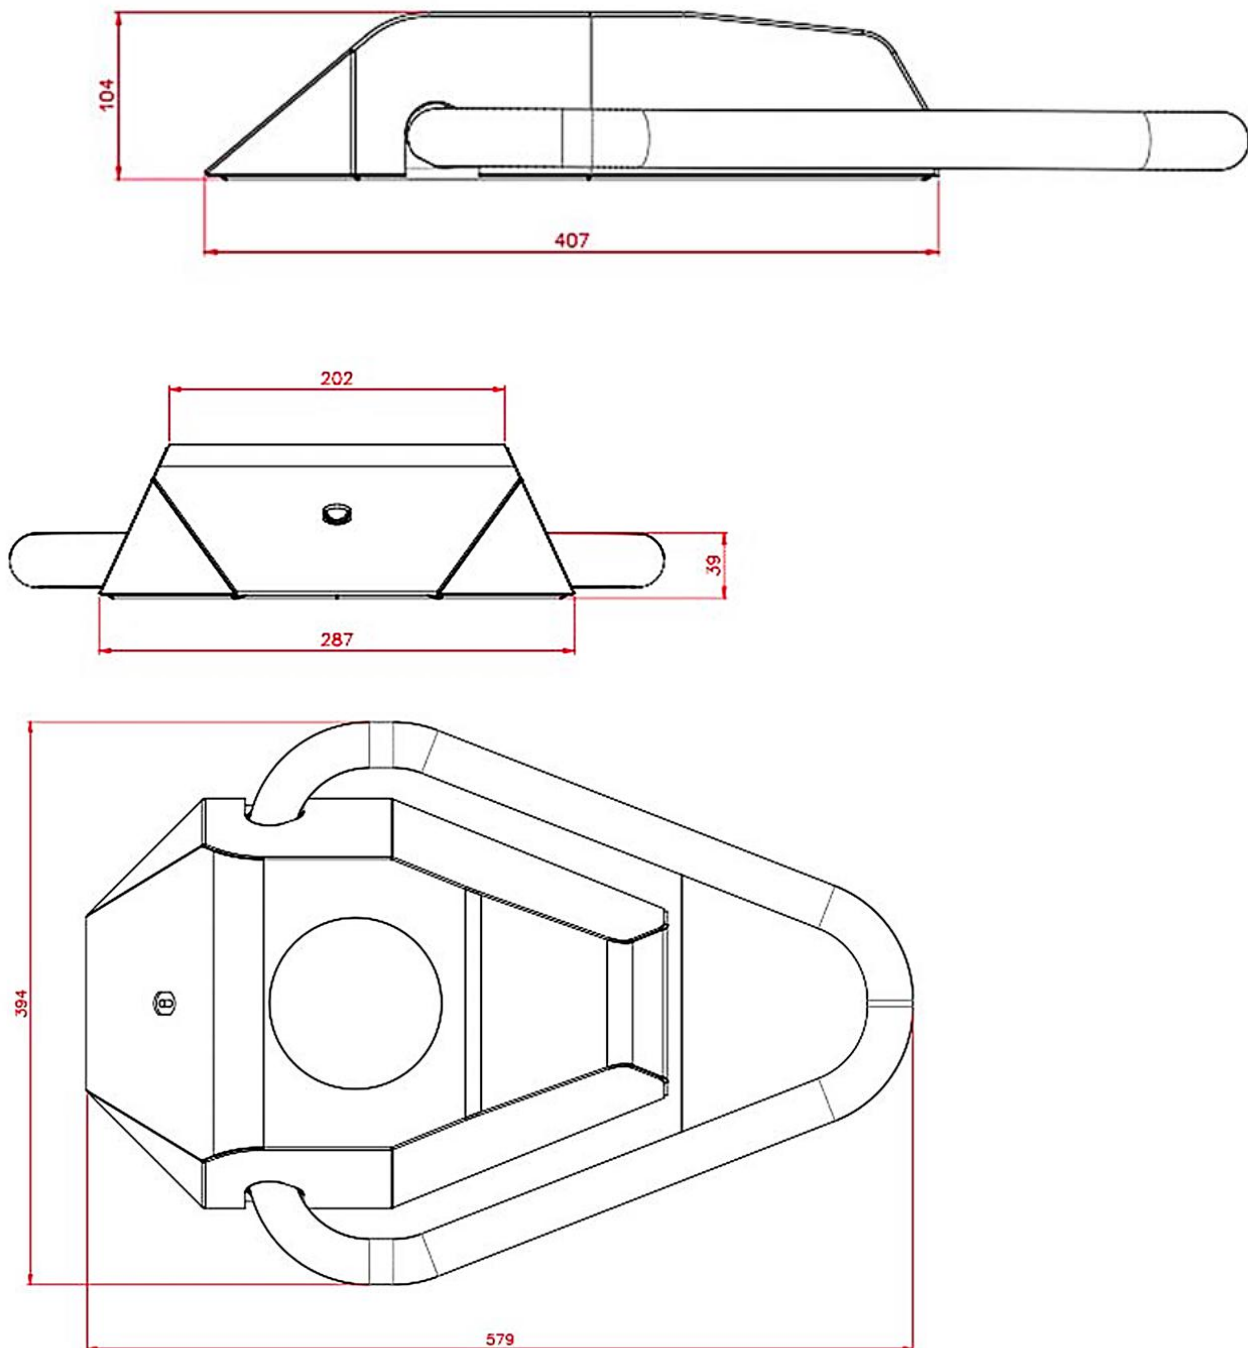

STRAATMEUBILAIR EN VERKEERSINRICHTING
INTELLIGENTE PARKEERBEUGEL PARKLIO

Nota's:

- ° Traffimex NV behoudt zich op elk moment het recht voor de technische specificaties te wijzigen zonder daarvan expliciet melding te maken aan klanten, voor zover dergelijke wijzigingen het visueel aspect en de bruikbaarheid van het product niet beïnvloeden.
- ° De levensduur van batterijen is afhankelijk van externe omstandigheden zoals temperatuur. Dit heeft dus eveneens invloed op de opgegeven autonomie van apparaten.
- ° Onze Algemene Verkoopsvoorwaarden, beschikbaar op eenvoudig verzoek, zijn steeds van toepassing.

TRAFFIMEX NV - Edmond Machtenslaan 151 bus 14, 1080 Brussel, België
Tel.: +32 2 410 25 03 - Fax: +32 2 411 02 41 - e-mail: sales@traffimex.com