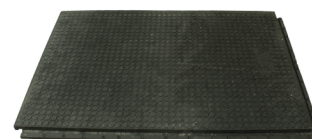

NIET-VERLICHTE SIGNALISATIE KUNSTSTOF RIJPLAAT VOOR WERF

EIGENSCHAPPEN

- Ideaal voor op werven, evenementen en festival
- Biedt goede bescherming voor de ondergrond
- Is uitgerust met een antislip profiel
- Vergemakkelijkt het stappen of rijden over drassige of natte ondergrond
- Uitgerust met haakverbinding voor een goede connectie onderling
- Geen handvaten: wordt niet in de grond gedrukt of vuil
- Snelle plaatsing door twee personen
- Zeer onderhoudsvriendelijk en slijtvast
- Beschermt zowel bodem, ondergrond als het milieu
- Voorkomt diepe spoorvorming en schade
- Maximum belasting: 40.000 kg

TECHNISCHE INFORMATIE

- Samenstelling: 100% gerecycleerd PVC
- Afmetingen: Lengte 1.200 mm
Breedte 800 mm
Dikte 32 mm
- Gewicht: 33 kg
- Maximale belasting: 40 ton

Nota's:

Traffimex NV behoudt zich op elk moment het recht voor de technische specificaties te wijzigen zonder daarvan expliciet melding te maken aan klanten, voor zover dergelijke wijzigingen het visueel aspect en de bruikbaarheid van het product niet beïnvloeden.