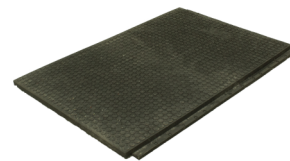

NIET-VERLICHTE SIGNALISATIE KUNSTSTOF RIJPLAAT VOOR WERF

EIGENSCHAPPEN

- Ideaal voor op werven, evenementen en festival
- Biedt goede bescherming voor de ondergrond
- Is uitgerust met een antislip profiel
- Vergemakkelijkt het stappen of rijden over drassige of natte ondergrond
- Uitgerust met haakverbinding voor een goede connectie onderling
- Geen handvaten: wordt niet in de grond gedrukt of vuil
- Snelle plaatsing door twee personen
- Zeer onderhoudsvriendelijk en slijtvast
- Beschermt zowel bodem, ondergrond als het milieu
- Voorkomt diepe spoorvorming en schade
- Maximum belasting: 40.000 kg

TECHNISCHE INFORMATIE

- Samenstelling: 100% gerecycleerd PVC
- Afmetingen: Lengte 1.200 mm
Breedte 800 mm
Dikte 32 mm
- Gewicht: 33 kg
- Maximale belasting: 40 ton

Nota's:

Traffimex NV behoudt zich op elk moment het recht voor de technische specificaties te wijzigen zonder daarvan expliciet melding te maken aan klanten, voor zover dergelijke wijzigingen het visueel aspect en de bruikbaarheid van het product niet beïnvloeden.