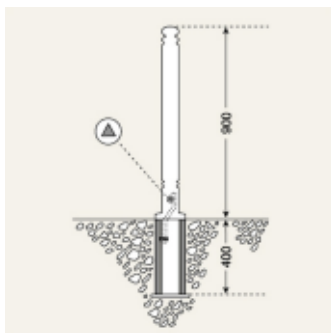

#### INFORMATION TECHNIQUE

Composition: Noyau en acier 76 x 2,5 mm  
Fonte d'aluminium

Finition: Thermo laqué 70µ (min) 90µ (max)

Dimensions: 1200 x 80 mm  
Hauteur hors sol 900 mm

Poids: Modèle fixe +/- 12 kg  
Modèle amovible +/- 14 kg

- ° Verrouillage du modèle amovible à l'aide d'une clé triangulaire de 9 mm (fourni)
- ° Noyau en acier +/- 50 cm de longueur, dont +/- 20 cm hors sol
- ° Equipé de deux trous pour un ancrage au sol M10
- ° Ancrage au sol exclus