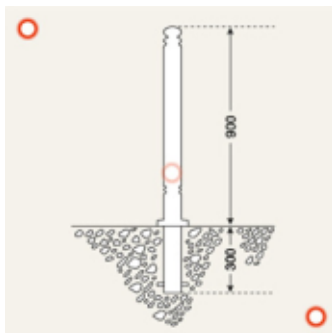

#### INFORMATION TECHNIQUE

Composition: Noyau en acier 76 x 2,5 mm  
Fonte d'aluminium

Finition: Thermo laqué 70µ (min) 90µ (max)

Dimensions: 1200 x 80 mm  
Hauteur hors sol 900 mm

Poids: Modèle fixe +/- 12 kg  
Modèle amovible +/- 14 kg

- ° Verrouillage du modèle amovible à l'aide d'une clé triangulaire de 9 mm (fourni)
- ° Noyau en acier +/- 50 cm de longueur, dont +/- 20 cm hors sol
- ° Equipé de deux trous pour un ancrage au sol M10
- ° Ancrage au sol exclus