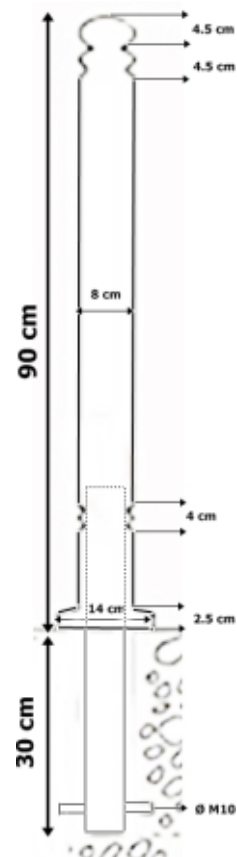

#### INFORMATION TECHNIQUE

Composition: Noyau en acier 76 x 2,5 mm  
Fonte d'aluminium

Finition: Thermo laqué 70µ (min) 90µ (max)

Dimensions: 1200 x 80 mm  
Hauteur hors sol 900 mm

Poids: Modèle fixe +/- 12 kg  
Modèle amovible +/- 14 kg

- ° Verrouillage du modèle amovible à l'aide d'une clé triangulaire de 9 mm (fourni)
- ° Noyau en acier +/- 50 cm de longueur, dont +/- 20 cm hors sol
- ° Equipé de deux trous pour un ancrage au sol M10
- ° Ancrage au sol exclus