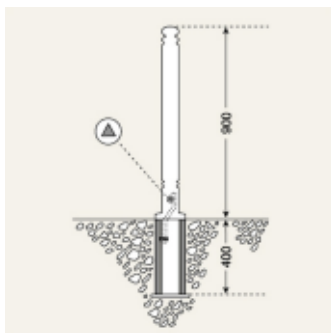

#### TECHNISCHE INFORMATIE

Samenstelling: Stalen kern 76 X 2.5 mm  
Gegoten aluminium

Afwerking: Poederlak met laagdikte van 70µ (min) 90µ (max)

Afmetingen: 1200 x 80 mm  
Hoogte bovengronds 900 mm

Gewicht: Vast model +/- 12 kg  
Uitneembaar model +/- 14 kg

- ° Vergrendeling uitneembaar model met behulp van een driekantsleutel 9 mm (bijgeleverd)
- ° Stalen kern +/- 50 cm lengte, waarvan +/- 20 cm bovengronds
- ° Voorzien van twee gaten voor een grondanker M10
- ° Grondanker niet bijgeleverd