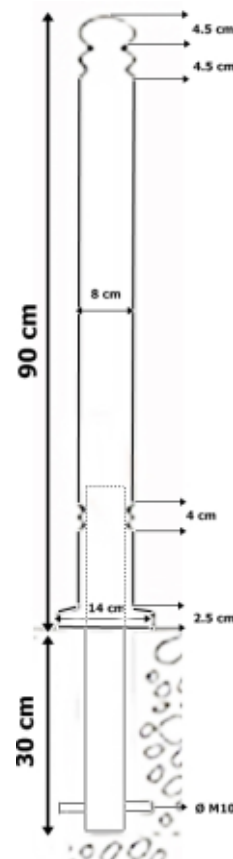

#### TECHNISCHE INFORMATIE

Samenstelling: Stalen kern 76 X 2.5 mm  
Gegoten aluminium

Afwerking: Poederlak met laagdikte van 70µ (min) 90µ (max)

Afmetingen: 1200 x 80 mm  
Hoogte bovengronds 900 mm

Gewicht: Vast model +/- 12 kg  
Uitneembaar model +/- 14 kg

- ° Vergrendeling uitneembaar model met behulp van een driekantsleutel 9 mm (bijgeleverd)
- ° Stalen kern +/- 50 cm lengte, waarvan +/- 20 cm bovengronds
- ° Voorzien van twee gaten voor een grondanker M10
- ° Grondanker niet bijgeleverd