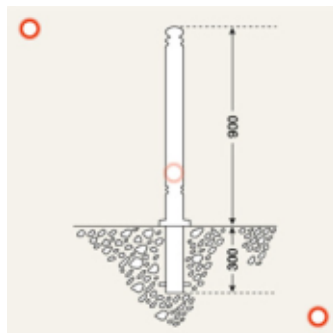

#### TECHNISCHE INFORMATIE

Samenstelling: Stalen kern 76 X 2.5 mm  
Gegoten aluminium

Afwerking: Poederlak met laagdikte van 70µ (min) 90µ (max)

Afmetingen: 1200 x 80 mm  
Hoogte bovengronds 900 mm

Gewicht: Vast model +/- 12 kg  
Uitneembaar model +/- 14 kg

- ° Vergrendeling uitneembaar model met behulp van een driekantsleutel 9 mm (bijgeleverd)
- ° Stalen kern +/- 50 cm lengte, waarvan +/- 20 cm bovengronds
- ° Voorzien van twee gaten voor een grondanker M10
- ° Grondanker niet bijgeleverd