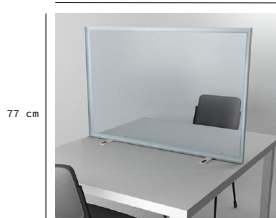

VISIX

BRAND SHINERS

MADE IN
BELGIUM

Texframe Partition wall ▼

Leverbaar met of zonder bedrukking

117 cm

77 cm

TX 30S ALU profiel

- ▶ Model : afscheiding voor burelen
- ▶ Formaat: H77 x B117cm, andere formaten via info@visix.be
- ▶ 2 kunststofvoetjes voor vrijstaand gebruik
- ▶ Inclusief profiel, hoekstukken, zaagkost en individuele verpakking
- ▶ Prijs inclusief transparante PVC folie met peesafwerking**
- ▶ Ook mogelijk met witte, zwarte of bedrukte peesdoeken in polyester tot 300cm

€129*

100 cm

200 cm

TX 44D ALU profiel

- ▶ Model : vrijstaande scheidingswand small
- ▶ Formaat: H200 x B100cm, andere formaten op aanvraag via info@visix.be
- ▶ 2 voetjes in ALU voor vrijstaand gebruik (small)
- ▶ Inclusief profiel, hoekstukken, zaagkost en individuele verpakking
- ▶ Prijs inclusief transparante PVC folie met peesafwerking**
- ▶ Ook mogelijk met witte, zwarte of bedrukte peesdoeken in polyester tot 300cm

€199*

175 cm

200 cm

TX 55D ALU profiel

- ▶ Model : vrijstaande scheidingswand medium
- ▶ Formaat: H200 x B175cm, andere formaten op aanvraag via info@visix.be
- ▶ 2 voetjes in ALU voor vrijstaand gebruik
- ▶ Inclusief profiel, hoekstukken, zaagkost en individuele verpakking
- ▶ Prijs inclusief transparante PVC folie met peesafwerking**
- ▶ Optioneel: ophangsets, hoekverbinders of wieltjes
- ▶ Ook mogelijk met witte, zwarte of bedrukte peesdoeken in polyester tot 300cm