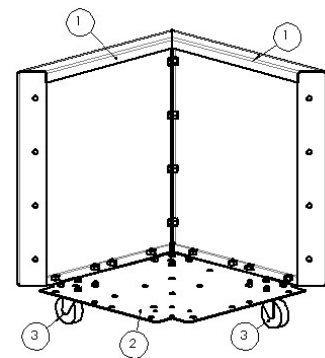

Wiel detail

- 1 Zijpaneel
- 2 Bodemplaat
- 3 Zwenkwiel