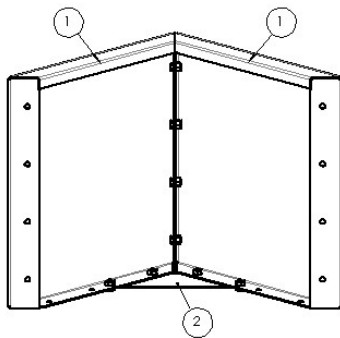

### Montagetips:

- Zorg voor een vlakke ondergrond waarop de plantenbak gemonteerd wordt.
- Zorg dat alle bouten handvast in de plantenbak zitten alvorens ze vast gezet worden.
- Bouten kunnen aangedraaid worden met de meegeleverde steeksleutel 10 & 13.
- De koppelplaten dienen aan de onderzijde gemonteerd te worden.
- De bodemplaten dienen aan de binnenzijde gemonteerd te worden. (Dus in de bak).
- Bij montage koppel- en bodemplaten de bout kop aan de onderzijde monteren.
- Bij montage hoekstukken de bout kop aan de binnenkant monteren. (Dus in het hoekstuk).

**Bodemplaat detail**

- 1 Zijpaneel
- 2 Bodemplaat

**Stelvoet detail**

- 1 Zijpaneel
- 2 Bodemplaat
- 3 Stelvoet (2 per hoek)

**Wiel detail**

- 1 Zijpaneel
- 2 Bodemplaat
- 3 Zwenkwiel

**Montagedetails:**

**Hoekdetail Miami/  
Kansas/Texas**

- 1 Zijpaneel
- 2 Koppelplaat 90° (vanaf lengte 800 en breedte 400)

**Hoekdetail Denver**

- 1 Zijpaneel
- 2 Koppelplaat 120° (Deze dienen met M8 bout gemonteerd te worden)
- 3 Hoekstuk 30° (Deze dienen met M6 bout gemonteerd te worden)