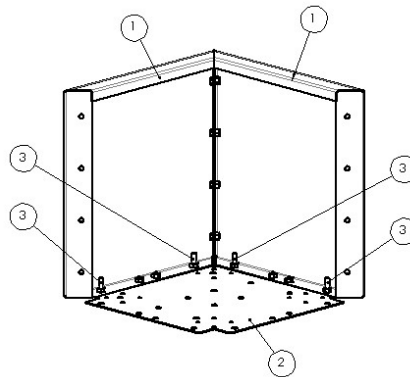

Stelvoet detail

- 1 Zijpaneel
- 2 Bodemplaat
- 3 Stelvoet (2 per hoek)