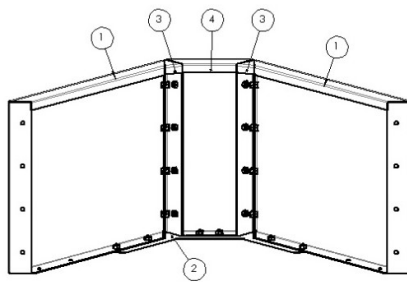

Hoekdetail Boston

- 1 Zijpaneel
- 2 Koppelplaat Boston
- 3 Hoekstuk 45°
- 4 Tussenpaneel