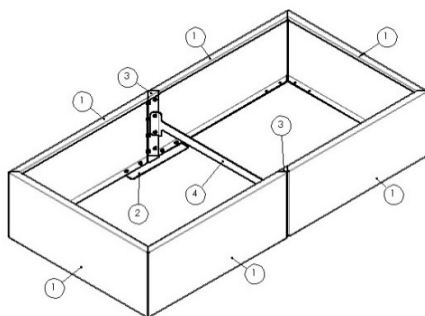

- 1 Zijpaneel
- 2 Koppelplaat 90° (vanaf lengte 800 en breedte 400)

**Hoekdetail Denver**

- 1 Zijpaneel
- 2 Koppelplaat 120° (Deze dienen met M8 bout gemonteerd te worden)
- 3 Hoekstuk 30° (Deze dienen met M6 bout gemonteerd te worden)

**Hoekdetail Chicago**

- 1 Zijpaneel
- 2 Koppelplaat 135°
- 3 Hoekstuk 45°

**Hoekdetail Boston**

- 1 Zijpaneel
- 2 Koppelplaat Boston
- 3 Hoekstuk 45°
- 4 Tussenpaneel

**Hoekdetail binnenhoek  
Kansas**

- 1 Zijpaneel
- 2 Koppelplaat Kansas
- 3 Hoekstuk 180°

**Hoekdetail TexasXXL/  
MiamiXXL/Kansas**

- 1 Zijpaneel
- 2 Koppelplaat 180°
- 3 Hoekstuk 90°

**Koppeldetail**

**TexasXXL/MiamiXXL/Kansas**

- 1 Zijpaneel
- 2 Koppelplaat 180°
- 3 Hoekstuk 90°
- 4 Koppelschoor (Vanaf hoogte 600 2 koppelschoren boven elkaar)