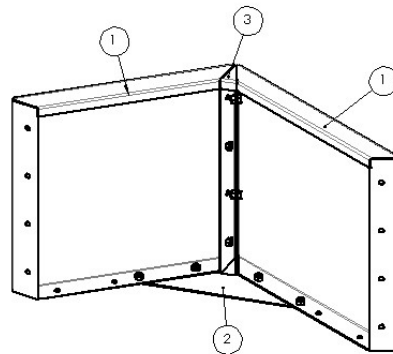

### Montagetips:

- Zorg voor een vlakke ondergrond waarop de plantenbak gemonteerd wordt.
- Zorg dat alle bouten handvast in de plantenbak zitten alvorens ze vast gezet worden.
- Bouten kunnen aangedraaid worden met de meegeleverde steeksleutel 10 & 13.
- De koppelplaten dienen aan de onderzijde gemonteerd te worden.
- De bodemplaten dienen aan de binnenzijde gemonteerd te worden. (Dus in de bak).
- Bij montage koppel- en bodemplaten de bout kop aan de onderzijde monteren.
- Bij montage hoekstukken de bout kop aan de binnenkant monteren. (Dus in het hoekstuk).

**Bodemplaat detail**

- 1 Zijpaneel
- 2 Bodemplaat

**Stelvoet detail**

- 1 Zijpaneel
- 2 Bodemplaat
- 3 Stelvoet (2 per hoek)

**Wiel detail**

- 1 Zijpaneel
- 2 Bodemplaat
- 3 Zwenkwiel

**Montagedetails:**

**Hoekdetail Miami/  
Kansas/Texas**

- 1 Zijpaneel
- 2 Koppelplaat 90° (vanaf lengte 800 en breedte 400)

**Hoekdetail Denver**

- 1 Zijpaneel
- 2 Koppelplaat 120° (Deze dienen met M8 bout gemonteerd te worden)
- 3 Hoekstuk 30° (Deze dienen met M6 bout gemonteerd te worden)