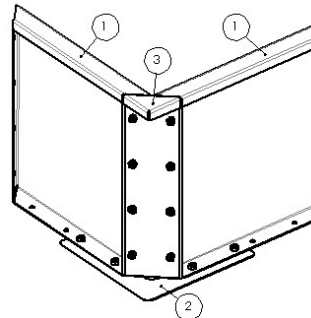

**Hoekdetail binnenhoek
Kansas**

- 1 Zijpaneel
- 2 Koppelplaat Kansas
- 3 Hoekstuk 180°