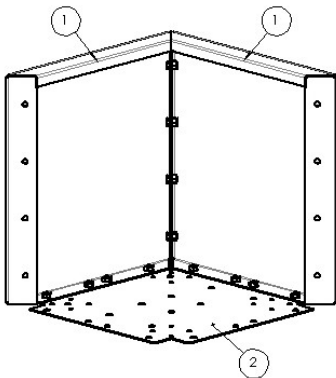

## Handleiding plantenbakken

Standaard wordt de plantenbak set geleverd met minimaal 4 zijpanelen, bodem en incl. de bevestigings materialen. Afhankelijk van je pakketkeuze kunnen deze panelen aangevuld zijn met diverse hulpstukken.

### Montagetips:

- Zorg voor een vlakke ondergrond waarop de plantenbak gemonteerd wordt.
- Zorg dat alle bouten handvast in de plantenbak zitten alvorens ze vast gezet worden.
- Bouten kunnen aangedraaid worden met de meegeleverde steeksleutel 10 & 13.
- De koppelplaten dienen aan de onderzijde gemonteerd te worden.
- De bodemplaten dienen aan de binnenzijde gemonteerd te worden. (Dus in de bak).
- Bij montage koppel- en bodemplaten de bout kop aan de onderzijde monteren.
- Bij montage hoekstukken de bout kop aan de binnenkant monteren. (Dus in het hoekstuk).