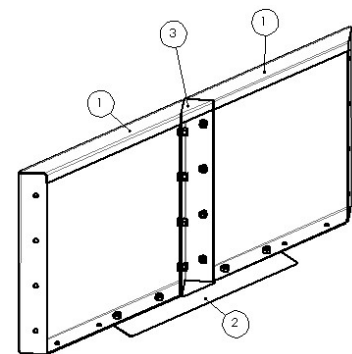

- 1 Zijpaneel
- 2 Koppelplaat 90° (vanaf lengte 800 en breedte 400)

**Hoekdetail Denver**

- 1 Zijpaneel
- 2 Koppelplaat 120° (Deze dienen met M8 bout gemonteerd te worden)
- 3 Hoekstuk 30° (Deze dienen met M6 bout gemonteerd te worden)

**Hoekdetail Chicago**

- 1 Zijpaneel
- 2 Koppelplaat 135°
- 3 Hoekstuk 45°

**Hoekdetail Boston**

- 1 Zijpaneel
- 2 Koppelplaat Boston
- 3 Hoekstuk 45°
- 4 Tussenpaneel

**Hoekdetail binnenhoek  
Kansas**

- 1 Zijpaneel
- 2 Koppelplaat Kansas
- 3 Hoekstuk 180°