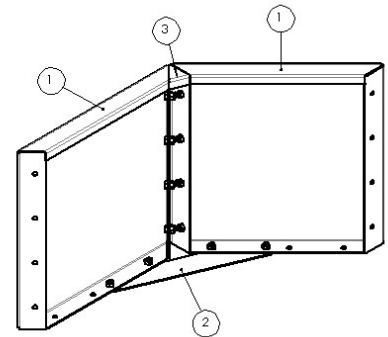

### Montagetips:

- Zorg voor een vlakke ondergrond waarop de plantenbak gemonteerd wordt.
- Zorg dat alle bouten handvast in de plantenbak zitten alvorens ze vast gezet worden.
- Bouten kunnen aangedraaid worden met de meegeleverde steeksleutel 10 & 13.
- De koppelplaten dienen aan de onderzijde gemonteerd te worden.
- De bodemplaten dienen aan de binnenzijde gemonteerd te worden. (Dus in de bak).
- Bij montage koppel- en bodemplaten de bout kop aan de onderzijde monteren.
- Bij montage hoekstukken de bout kop aan de binnenkant monteren. (Dus in het hoekstuk).

**Bodemplaat detail**

- 1 Zijpaneel
- 2 Bodemplaat

**Stelvoet detail**

- 1 Zijpaneel
- 2 Bodemplaat
- 3 Stelvoet (2 per hoek)

**Wiel detail**

- 1 Zijpaneel
- 2 Bodemplaat
- 3 Zwenkwiel

**Montagedetails:**

**Hoekdetail Miami/  
Kansas/Texas**

- 1 Zijpaneel
- 2 Koppelplaat 90° (vanaf lengte 800 en breedte 400)

**Hoekdetail Denver**

- 1 Zijpaneel
- 2 Koppelplaat 120° (Deze dienen met M8 bout gemonteerd te worden)
- 3 Hoekstuk 30° (Deze dienen met M6 bout gemonteerd te worden)