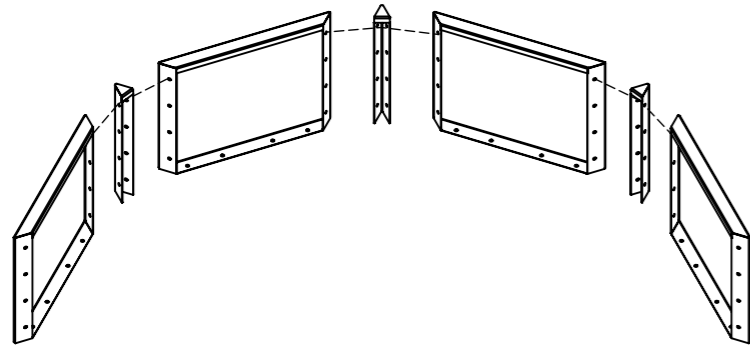

1-A

1-B

2-A

CHICAGO SPECIAL III

Model:

CHICAGO SPECIAL III

Betondingen.nl
Bossekamp 10
5301 LZ Zaltbommel
Tel: 085-0606204
Info@betondingen.nl