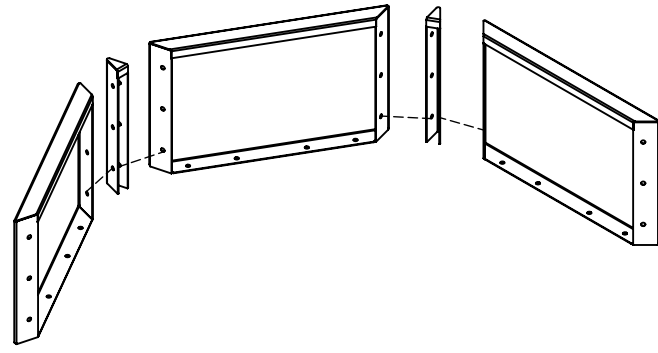

1-A

DENVER SPECIAL II

1-B

2-A

Model:

DENVER SPECIAL II

Betondingen.nl
Bossekamp 10
5301 LZ Zaltbommel
Tel: 085-0606204
Info@betondingen.nl