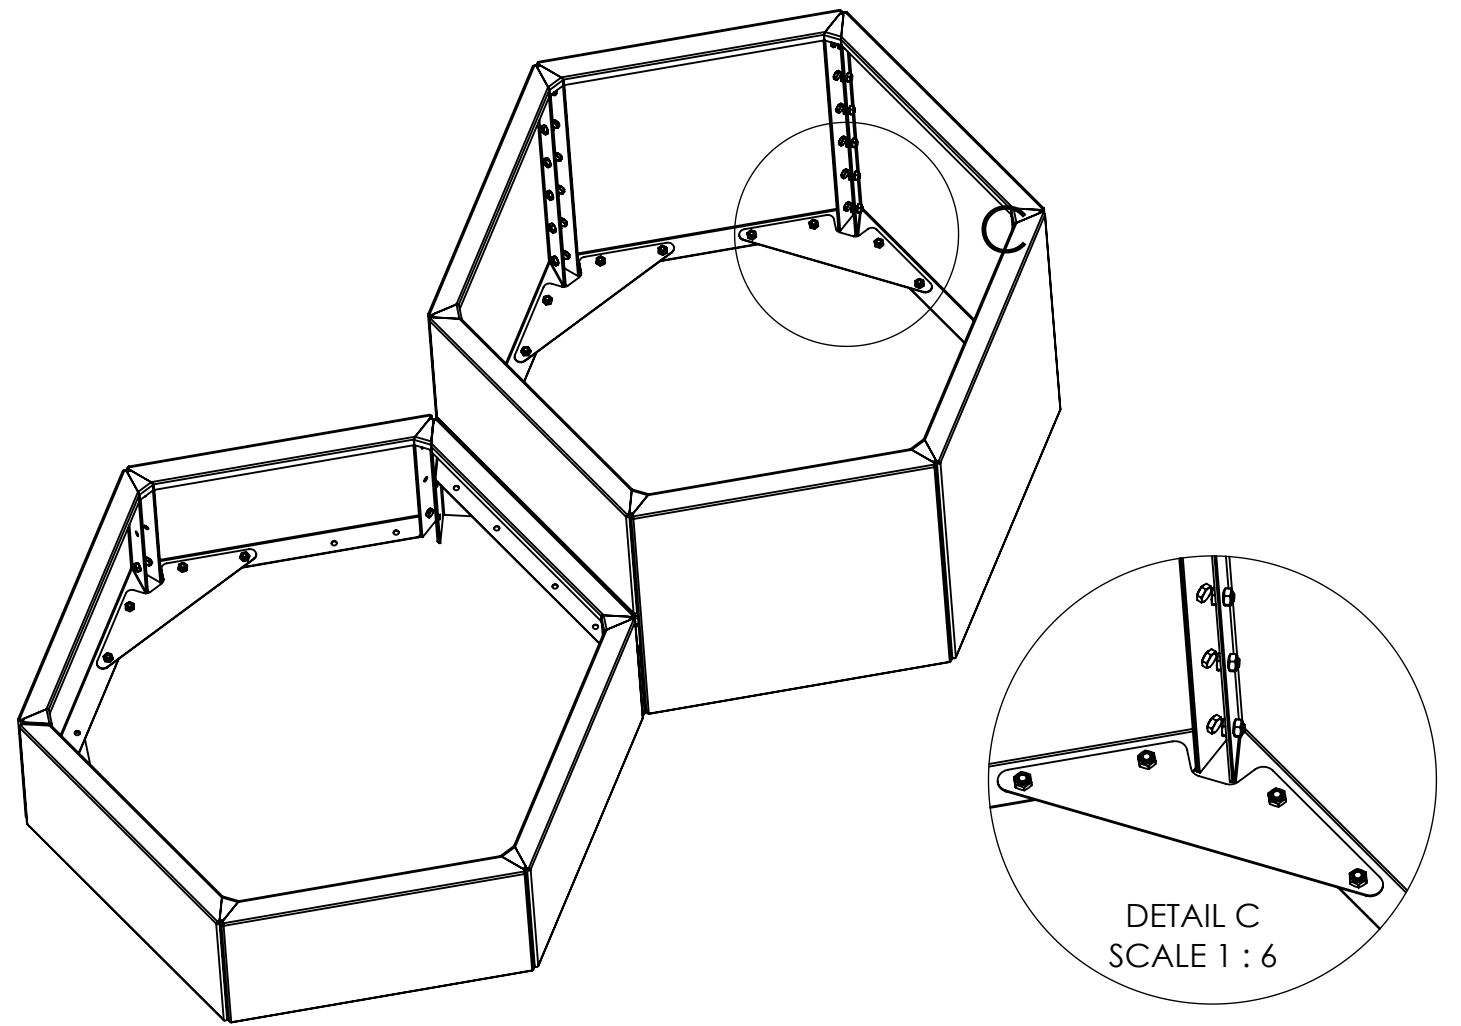

4

Model: DENVER SPECIAL II

Betondingen.nl
Bossekamp 10
5301 LZ Zaltbommel
Tel: 085-0606204
Info@betondingen.nl