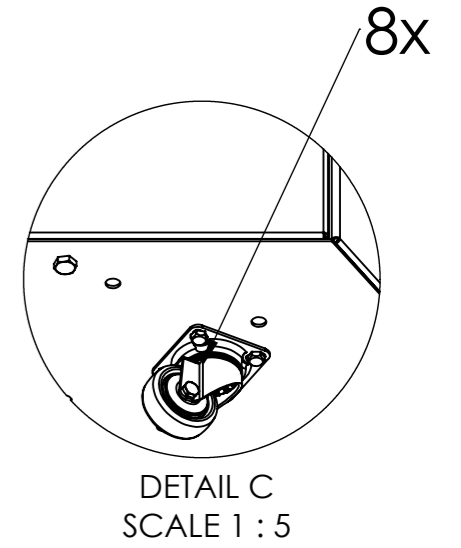

OPTIONAL:

Bottom plate

Wheels

Adjustable feet

Model:

DENVER

Betondingen.nl
Bossekamp 10
5301 LZ Zaltbommel
Tel: 085-0606204
Info@betondingen.nl