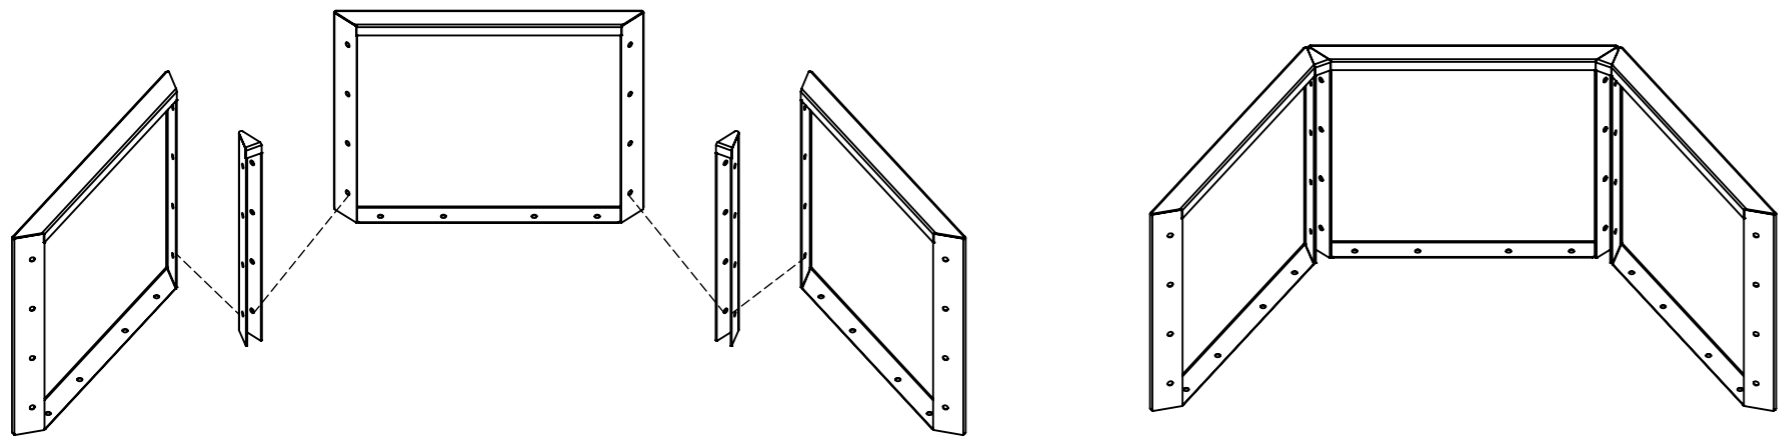

1-A

1-B

2

Only for models bigger than 800mm

DENVER

Model: DENVER

Betondingen.nl
Bossekamp 10
5301 LZ Zaltbommel
Tel: 085-0606204
Info@betondingen.nl