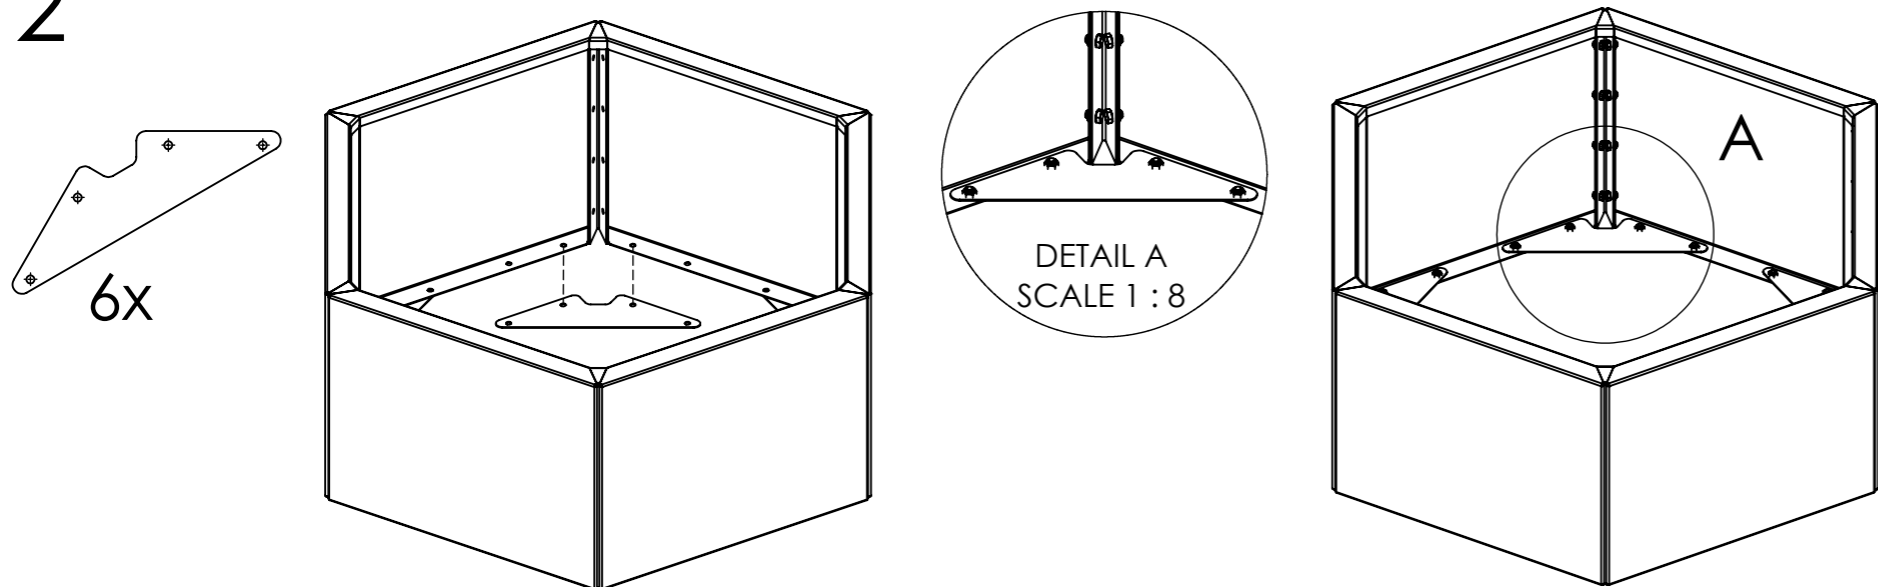

Veel plezier met je aankoop!
Team Betondingen.nl

1-A

1-B

2

Only for models bigger than 800mm

DENVER

Model: DENVER

Betondingen.nl
 Bossekamp 10
 5301 LZ Zaltbommel
 Tel: 085-0606204
 Info@betondingen.nl