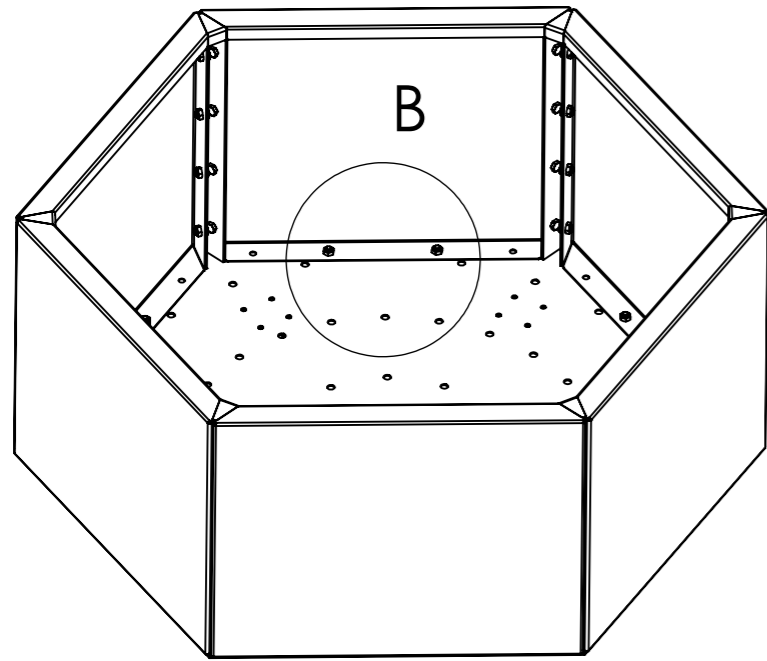

OPTIONAL:

Bottom plate