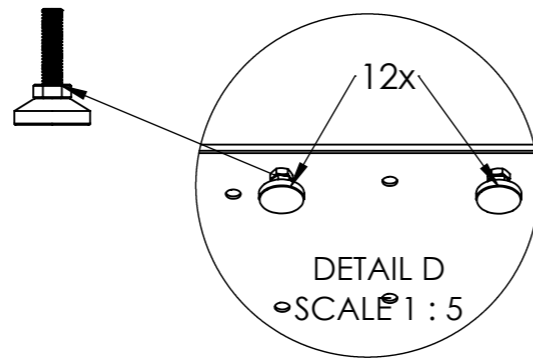

OPTIONAL:

Bottom plate

Wheels

Adjustable feet

Model:

DENVER

Betondingen.nl
Bossekamp 10
5301 LZ Zaltbommel
Tel: 085-0606204
Info@betondingen.nl