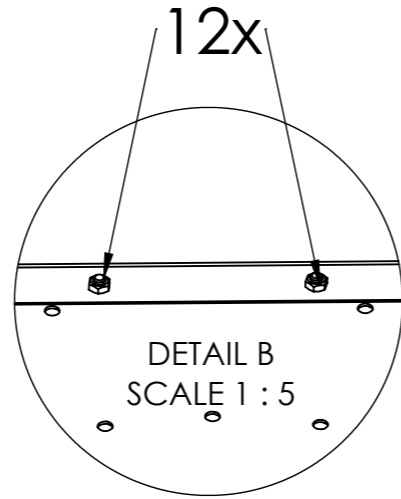

OPTIONAL:

Bottom plate