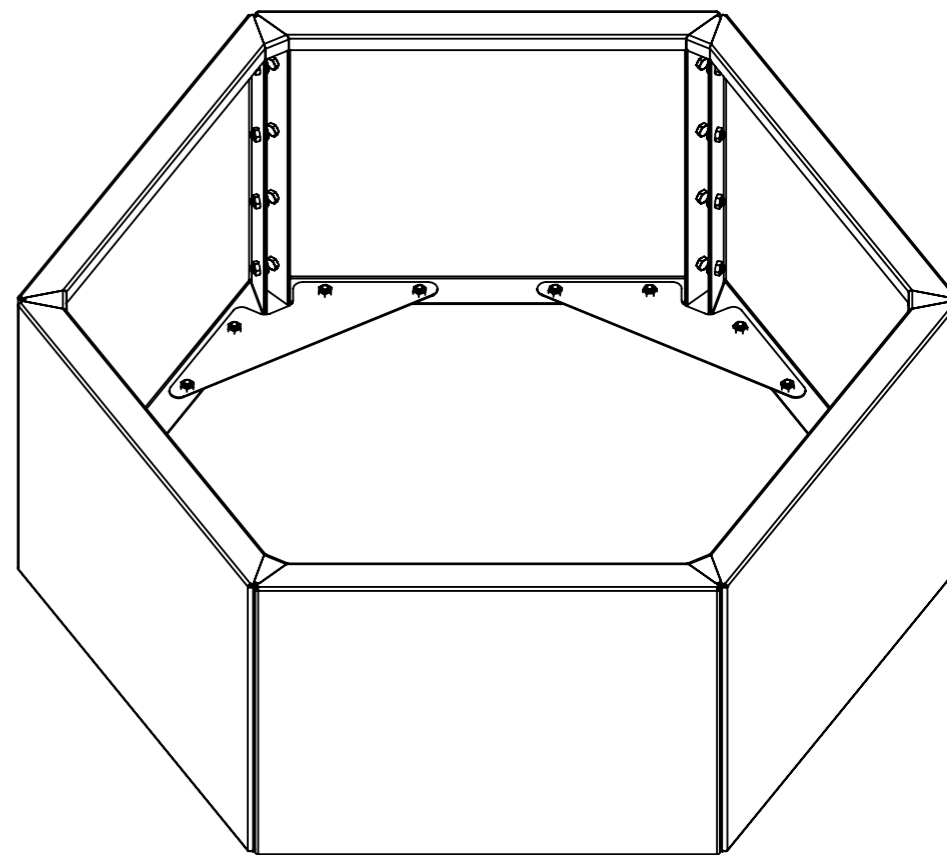

DENVER

Model: DENVER

Betondingen.nl
Bossekamp 10
5301 LZ Zaltbommel
Tel: 085-0606204
Info@betondingen.nl