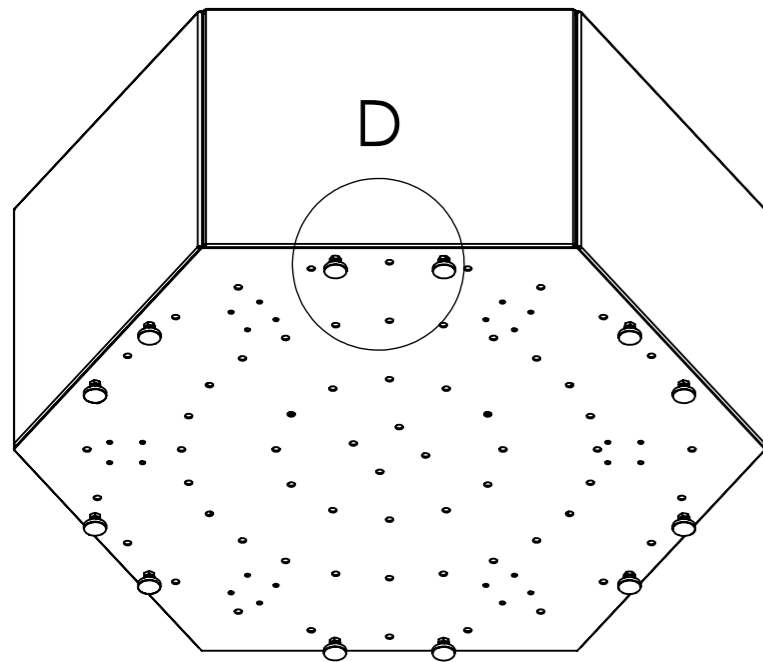

Adjustable feet

Model:

DENVER

Betondingen.nl
Bossekamp 10
5301 LZ Zaltbommel
Tel: 085-0606204
Info@betondingen.nl