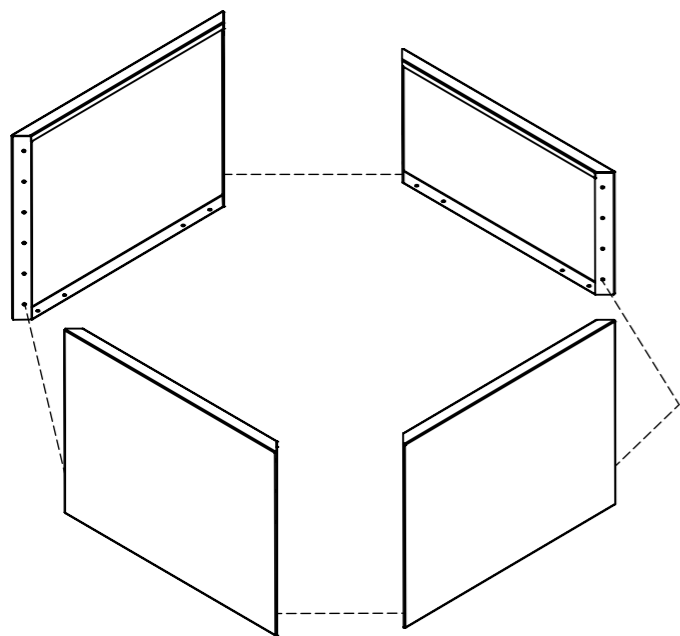

1

MIAMI SPECIAL II

2

3

Model: MIAMI SPECIAL II

Betondingen.nl
Bossekamp 10
5301 LZ Zaltbommel
Tel: 085-0606204
Info@betondingen.nl