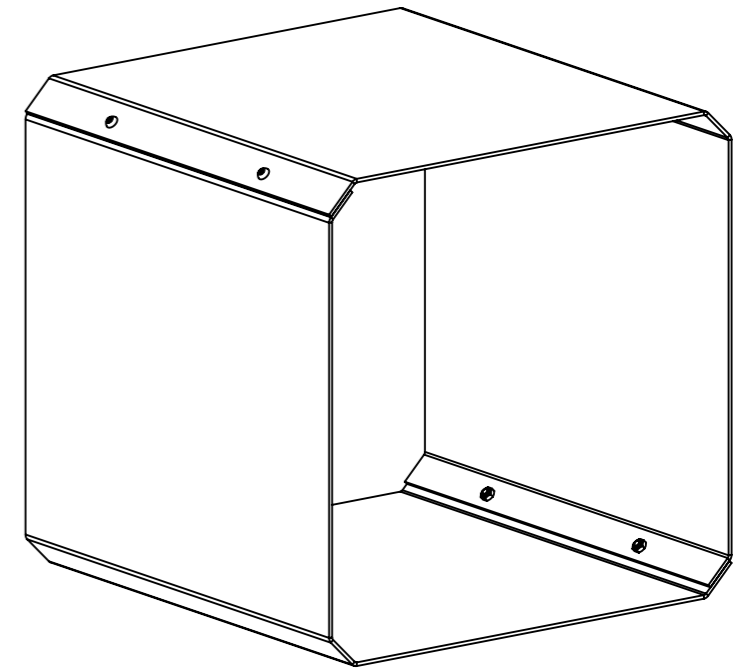

1

DETAIL A
SCALE 1 : 2

WOOD CUBE

Model:

WOOD CUBE

Betondingen.nl
Bossekamp 10
5301 LZ Zaltbommel
Tel: 085-0606204
Info@betondingen.nl