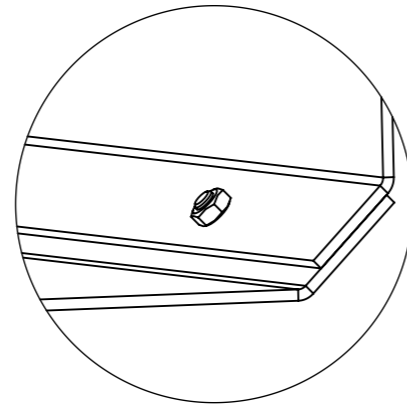

1

DETAIL A
SCALE 1 : 2

WOOD CUBE

Model:

WOOD CUBE

Betondingen.nl
Bossekamp 10
5301 LZ Zaltbommel
Tel: 085-0606204
Info@betondingen.nl