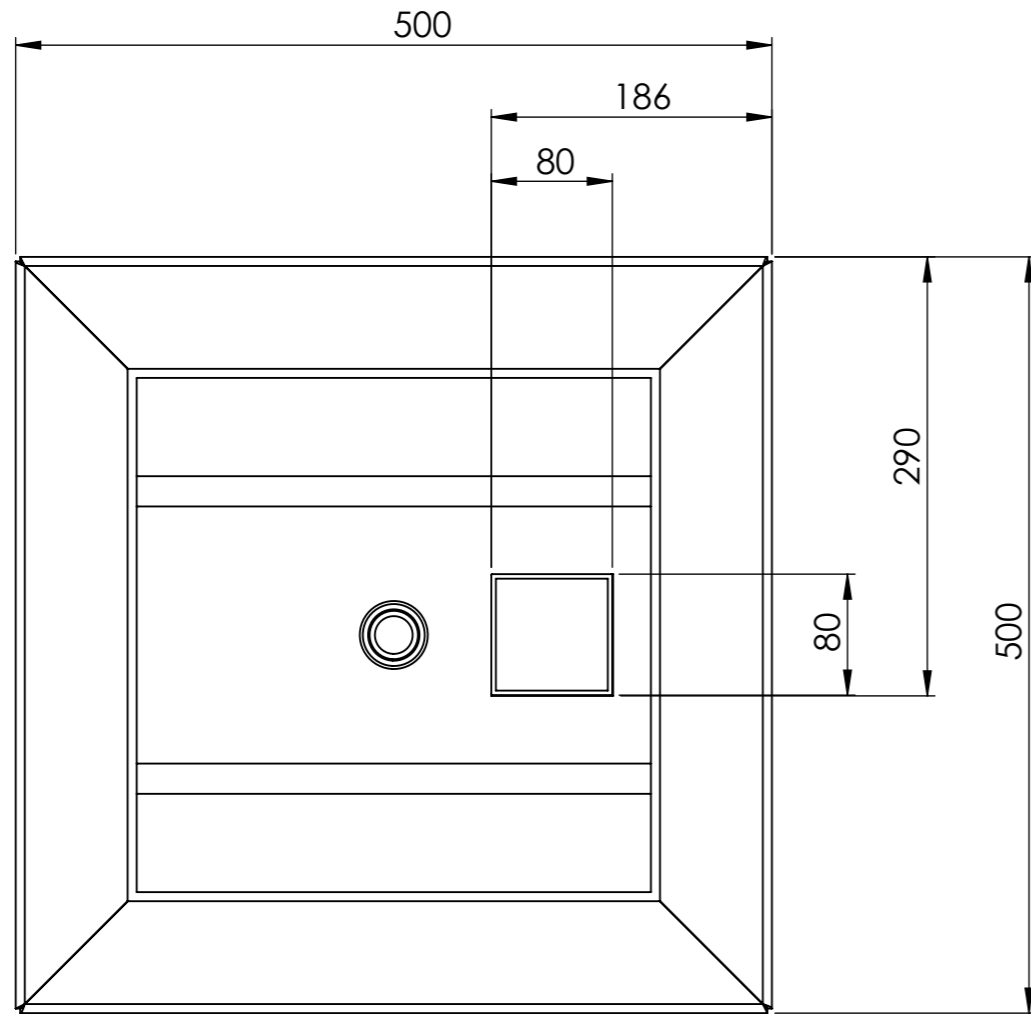

WATER TABLE

Model: WATER TABLE

Betondingen.nl
Bossekamp 10
5301 LZ Zaltbommel
Tel: 085-0606204
Info@betondingen.nl