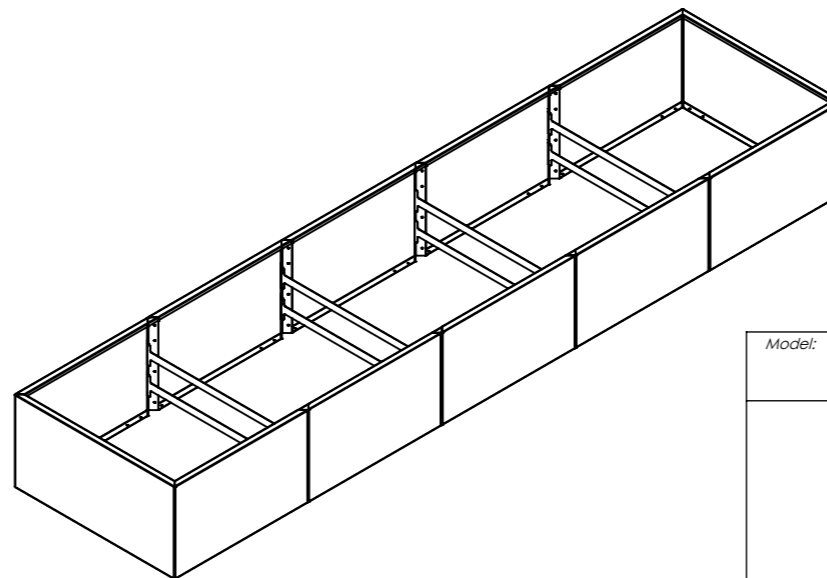

Veel plezier met je aankoop!
Team Betondingen.nl

1-A

TEXAS XXL

1-B

1-C

Models from height 600mm
2 connecting struts one above the other

Model:

TEXAS XXL