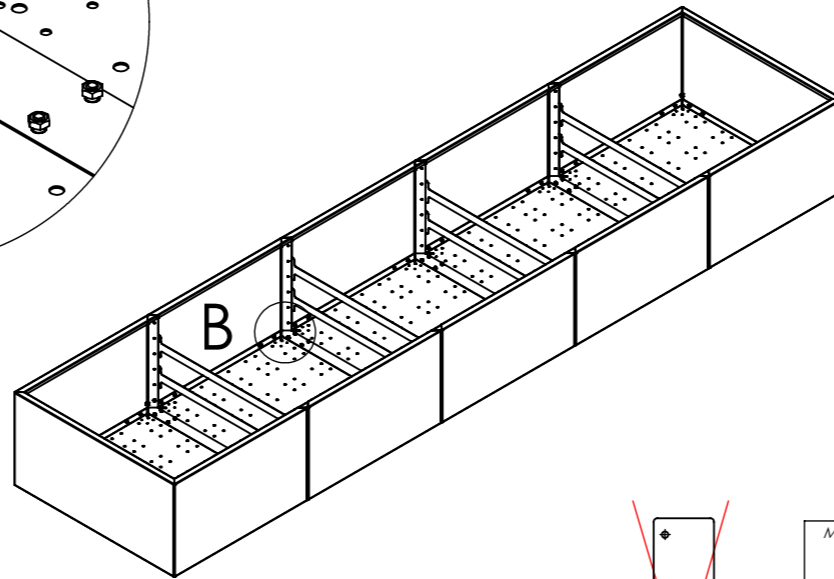

Veel plezier met je aankoop!
Team Betondingen.nl

1-A

TEXAS XXL

1-B

1-C

Models from height 600mm
2 connecting struts one above the other

Model:

TEXAS XXL

Betondingen.nl
Bossekamp 10
5301 LZ
Zaltbommel
Tel: 085-0606204

2

8x

4x

Only for models bigger than 300mm

Optional:

Bottom plate

Bottom plate connector
4x