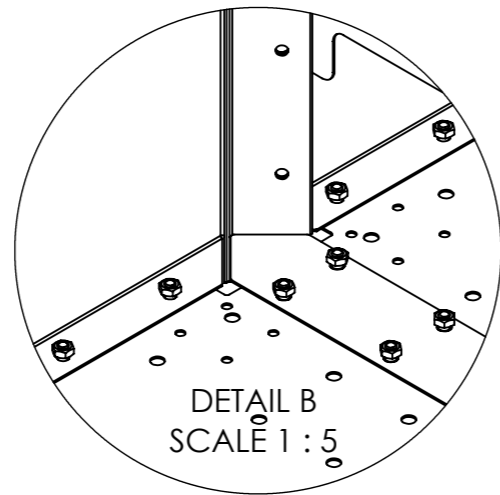

Veel plezier met je aankoop!
Team Betondingen.nl

1-A

TEXAS XXL

1-B

1-C

Models from height 600mm
2 connecting struts one above the other

Model:

TEXAS XXL

Betondingen.nl
Bossekamp 10
5301 LZ
Zaltbommel
Tel: 085-0606204

2

8x

4x

Only for models bigger than 300mm

Optional:

Bottom plate

Bottom plate connector
4x