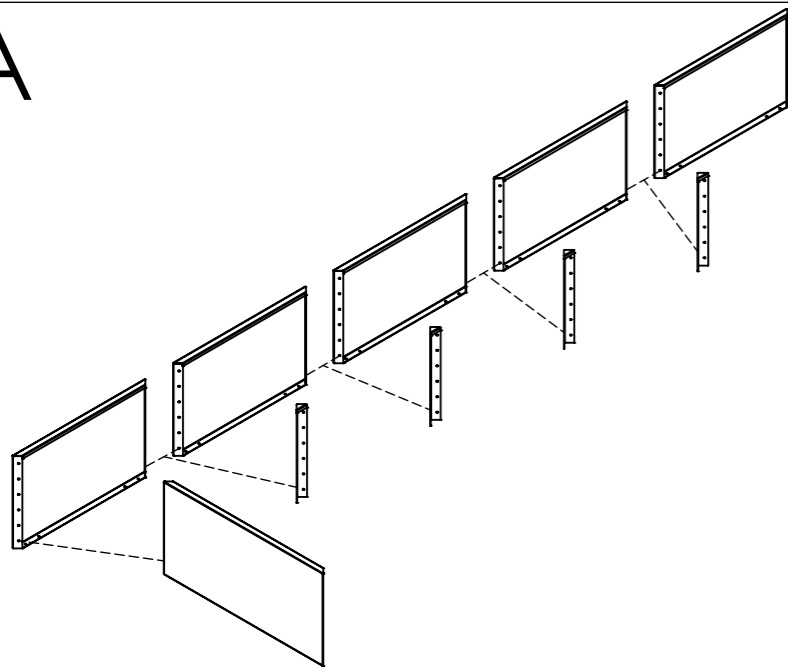

1-A

TEXAS XXL

1-B

1-C

Models from height 600mm
2 connecting struts one above the other

Model:

TEXAS XXL

Betondingen.nl
Bossekamp 10
5301 LZ
Zaltbommel
Tel: 085-0606204