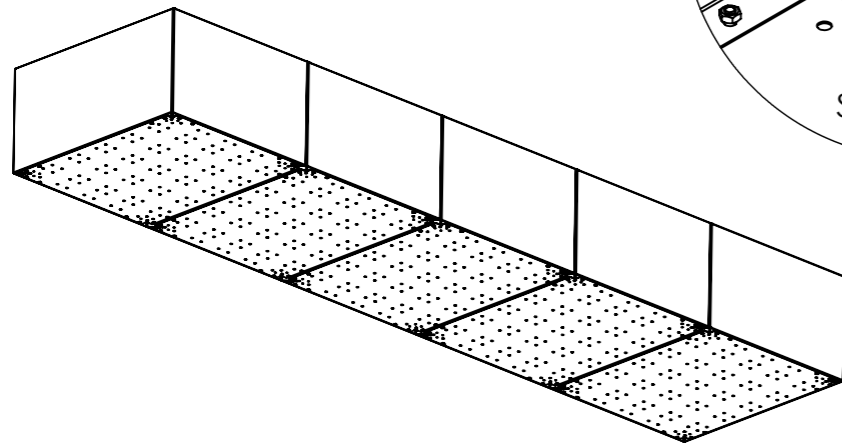

Veel plezier met je aankoop!
Team Betondingen.nl

1-A

TEXAS XXL

1-B

1-C

Models from height 600mm
2 connecting struts one above the other

Model:

TEXAS XXL

Betondingen.nl
Bossekamp 10
5301 LZ
Zaltbommel
Tel: 085-0606204

2

8x

4x

Only for models bigger than 300mm

Optional:

Bottom plate

Bottom plate connector
4x