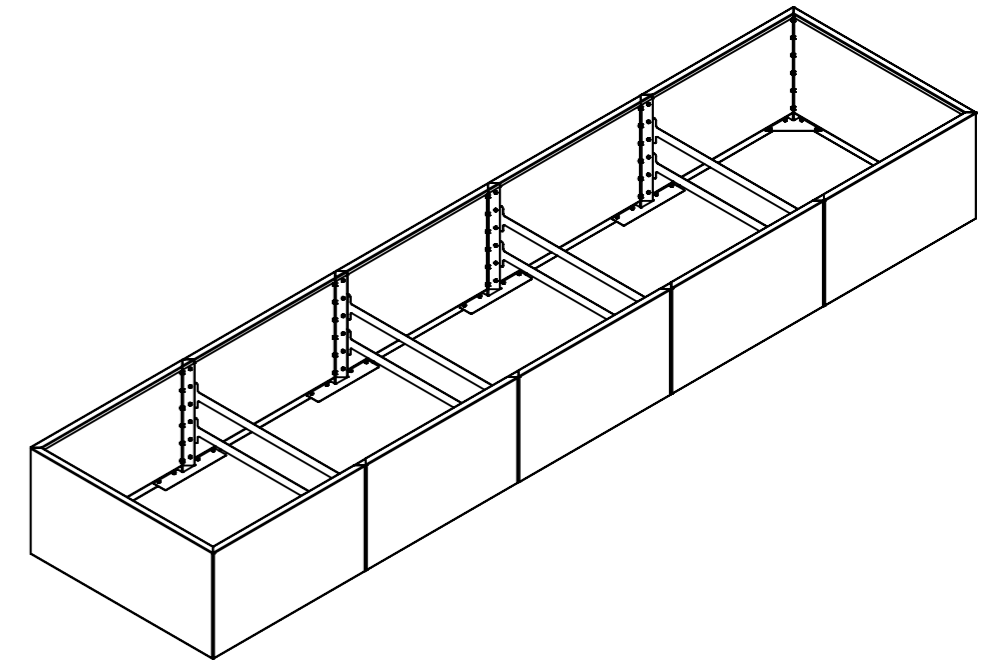

1. Vul de onderste 7-10 cm met kiezel/grind, neem bij voorkeur een iets grovere kiezel/grind;
2. Leg hierboven op een stuk worteldoek.
3. En vul vervolgens de rest van de plantenbak af met zand.

Heb je een plantenbak zonder bodem dan is het niet nodig om de plantenbak eerst te vullen met kiezel/grind en worteldoek. Je kunt de plantenbakken direct vullen met zand.

Veel plezier met je aankoop!
Team Betondingen.nl

1-A

TEXAS XXL

1-B

1-C

Models from height 600mm
2 connecting struts one above the other

Model:

TEXAS XXL