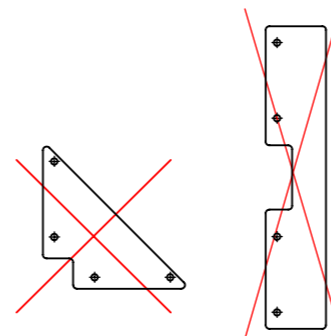

Veel plezier met je aankoop!
Team Betondingen.nl

1-A

TEXAS XXL

1-B

1-C

Models from height 600mm
2 connecting struts one above the other

Model:

TEXAS XXL

Betondingen.nl
Bossekamp 10
5301 LZ
Zaltbommel
Tel: 085-0606204

2

8x

4x

Only for models bigger than 300mm

Optional:

Bottom plate

Bottom plate connector
4x