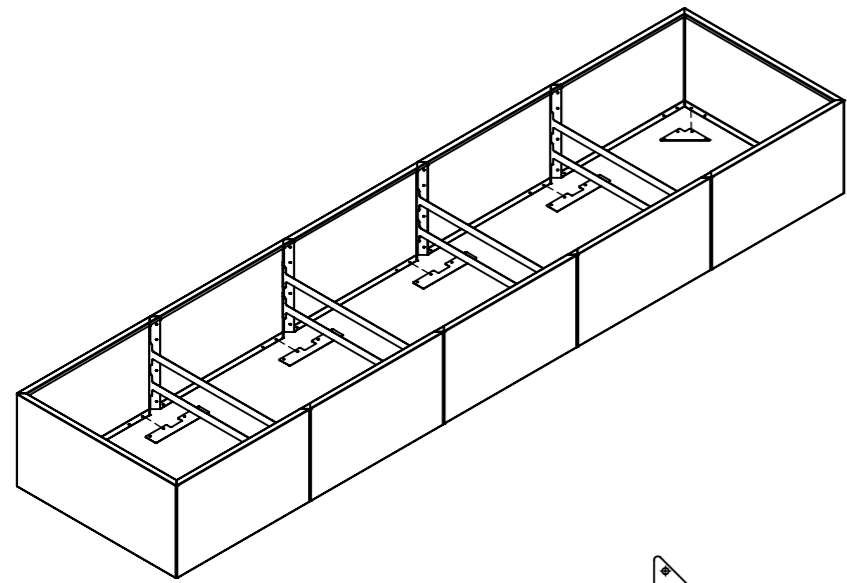

2

8x

4x

Only for models bigger than 300mm

Optional:

Bottom plate

Bottom plate connector
4x

Model: TEXAS XXL

Betondingen.nl
Bossekamp 10
5301 LZ
Zaltbommel
Tel: 085-0606204