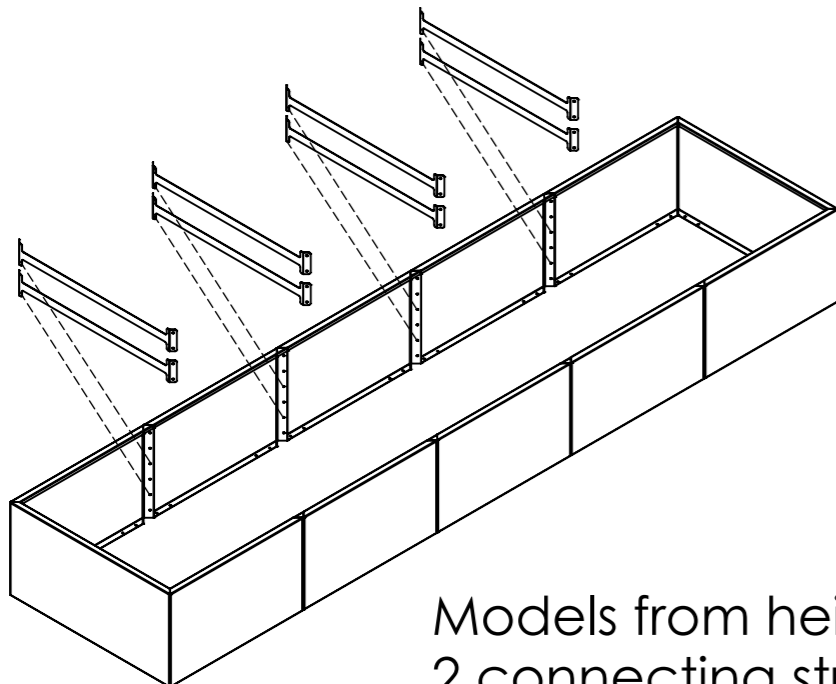

Veel plezier met je aankoop!
Team Betondingen.nl

1-A

TEXAS XXL

1-B

1-C

Models from height 600mm
2 connecting struts one above the other

Model:

TEXAS XXL