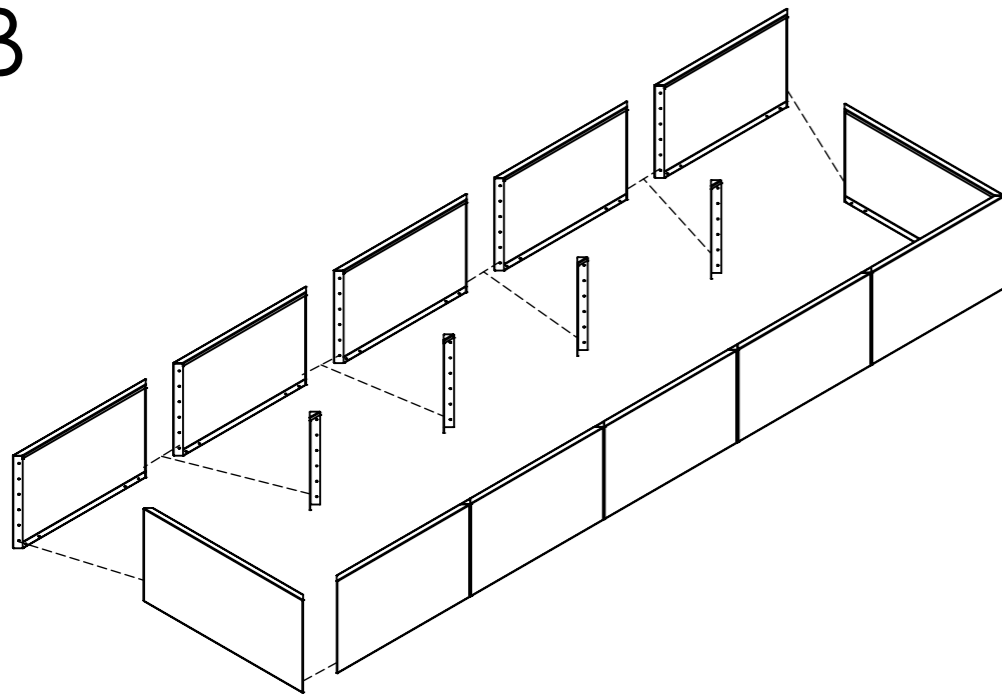

1. Vul de onderste 7-10 cm met kiezel/grind, neem bij voorkeur een iets grovere kiezel/grind;
2. Leg hierboven op een stuk worteldoek.
3. En vul vervolgens de rest van de plantenbak af met zand.

Heb je een plantenbak zonder bodem dan is het niet nodig om de plantenbak eerst te vullen met kiezel/grind en worteldoek. Je kunt de plantenbakken direct vullen met zand.

Veel plezier met je aankoop!
Team Betondingen.nl

1-A

TEXAS XXL

1-B

1-C

Models from height 600mm
2 connecting struts one above the other

Model:

TEXAS XXL