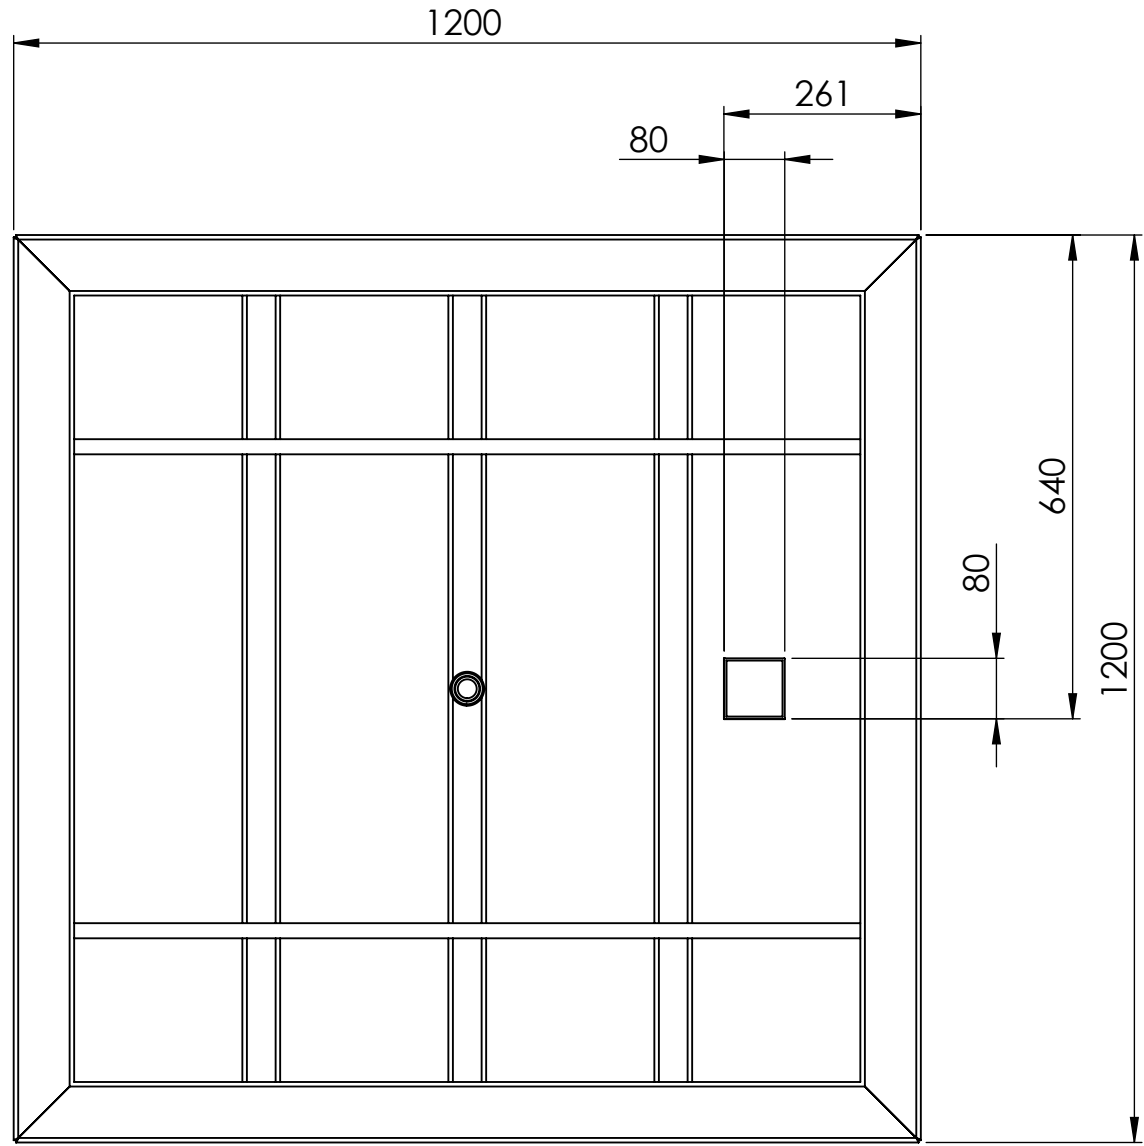

WATER TABLE

Model: WATER TABLE

Betondingen.nl
Bossekamp 10
5301 LZ Zaltbommel
Tel: 085-0606204
Info@betondingen.nl