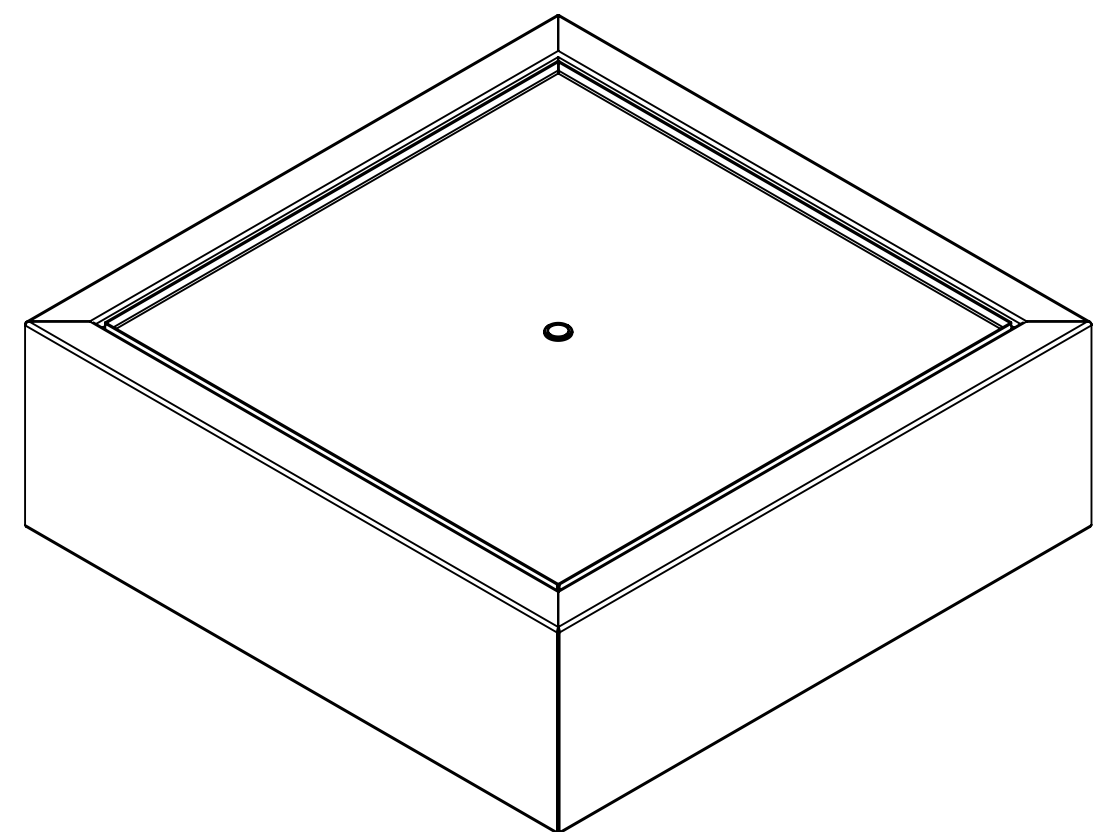

WATER TABLE

Model: WATER TABLE

Betondingen.nl
Bossekamp 10
5301 LZ Zaltbommel
Tel: 085-0606204
Info@betondingen.nl