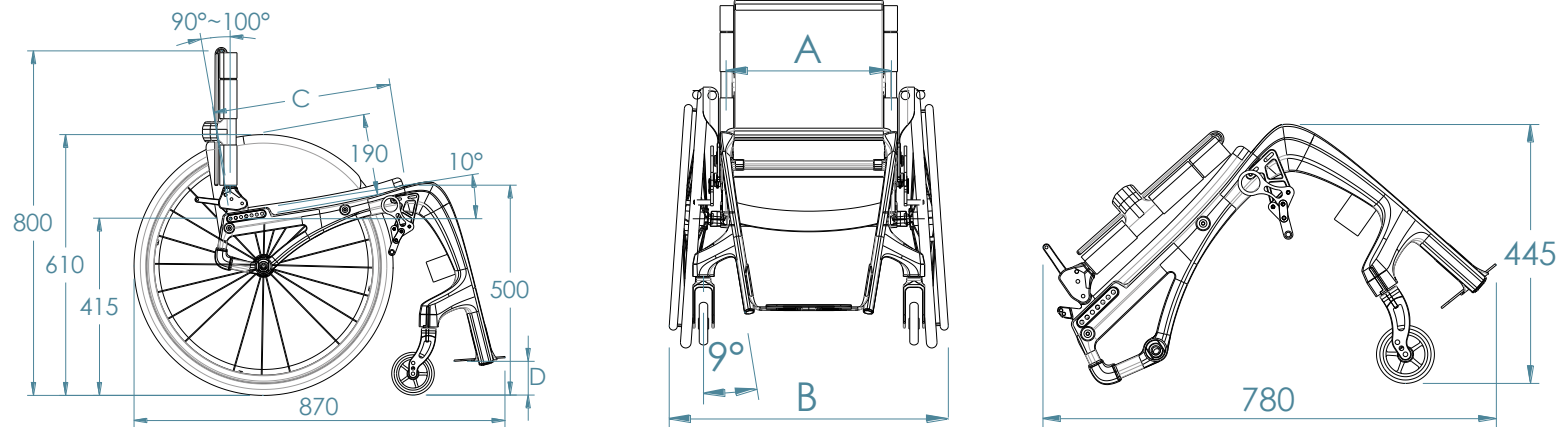

Levertijd in overleg (afhankelijk van de specificaties)

Een order is definitief na bevestiging door 2MOBILITY

Specificaties FULL CARBON Rolstoel - WARO001

WARO001 - SPECIFICATIES

Eenheid: mm

Maat	14 "	15 "	16 "	17 "	18 "
Lengte x Breedte x Hoogte	870 X 600 X 800	870 X 625 X 800	870 X 650 X 800	870 X 675 X 800	870 X 700 X 800
Formaat voorwielen	4.0" / 4.5" / 5.0 "				
Formaat achterwielen	24 "				
A Breedte zitting	350	375	400	425	450
B Totale breedte	600	625	650	675	700
C Diepte zitting	350-400				
D Hoogte voetsteun	50-80				
Hoogte wielbeschermer	190				
Zitting hoogte - voor	500				
Zitting hoogte - achter	415				
Totale hoogte	800				
Lengte frame	780				
Hoogte frame	445				
Maximum gebruikersgewicht	100 kg.				